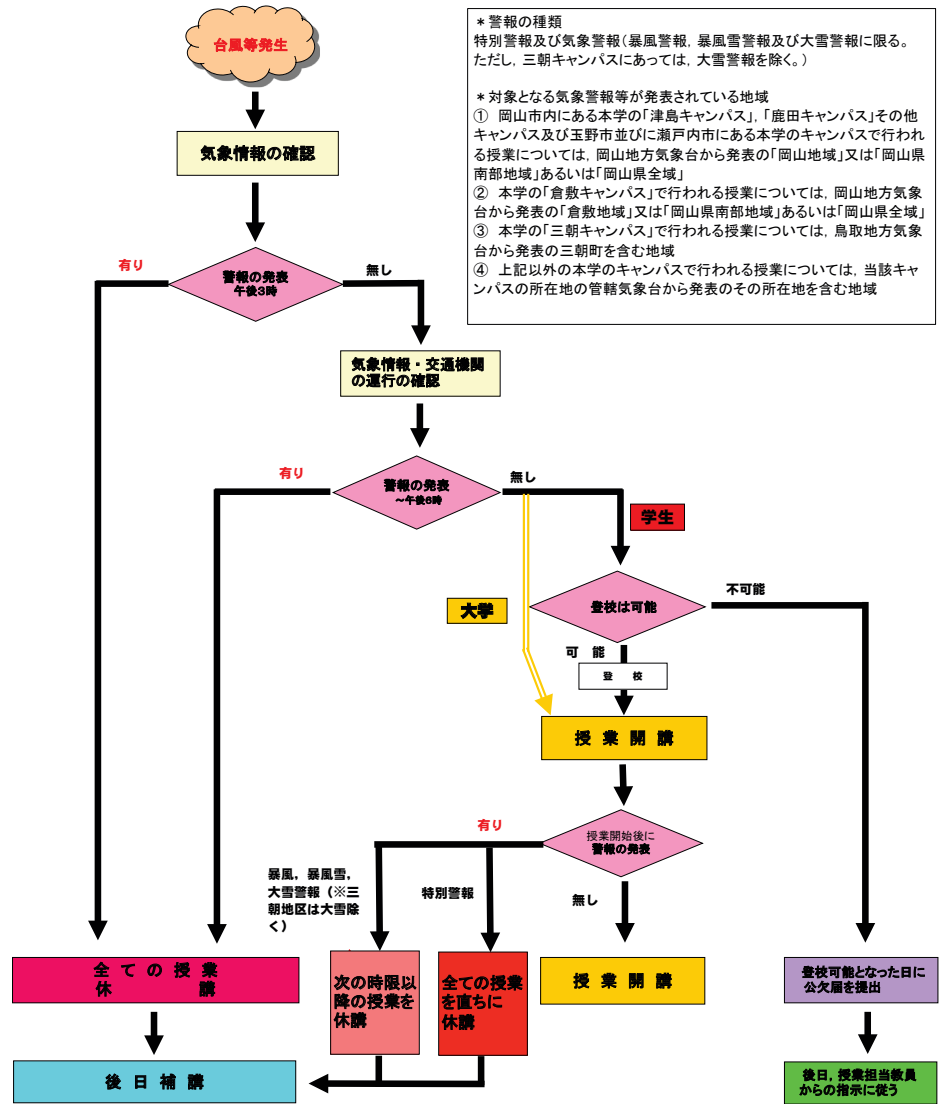

岡山大学防災パンフレット（学生用）

暴風時等の対応について(授業の扱い)

昼間に開講する授業

暴風時等の対応について(授業の扱い)

夜間に開講する授業

地震発生時の対応について (学生用)

部局等連絡先

【平日】

【夜間・休日】

地区	担当	電話番号
津島地区	岡山大学守衛所	086-251-7096
鹿田地区	岡山大学病院守衛所	086-235-7211
東山地区	岡山大学守衛所→小学校担当主査へ	086-251-7096
平井地区	岡山大学守衛所→特別支援学校担当主査へ	086-251-7096
倉敷地区	岡山大学守衛所→資植研 庶務担当へ	086-251-7096
三朝地区	惑星物質研究所庶務担当、三朝緊急連絡網による連絡	0858-43-1215

緊急時連絡先

区分	機関	電話番号
緊急	警察	(局番なし) 110
	消防	(局番なし) 119
	海上保安本部(海上保安庁)	(局番なし) 118
災害用伝言ダイヤル	災害が発生し、電話が繋がりにくい状態になった場合、安否確認の伝言を録音できるサービス。音声ガイダンスに従い、伝言の録音及び再生を行います。	(局番なし) 171