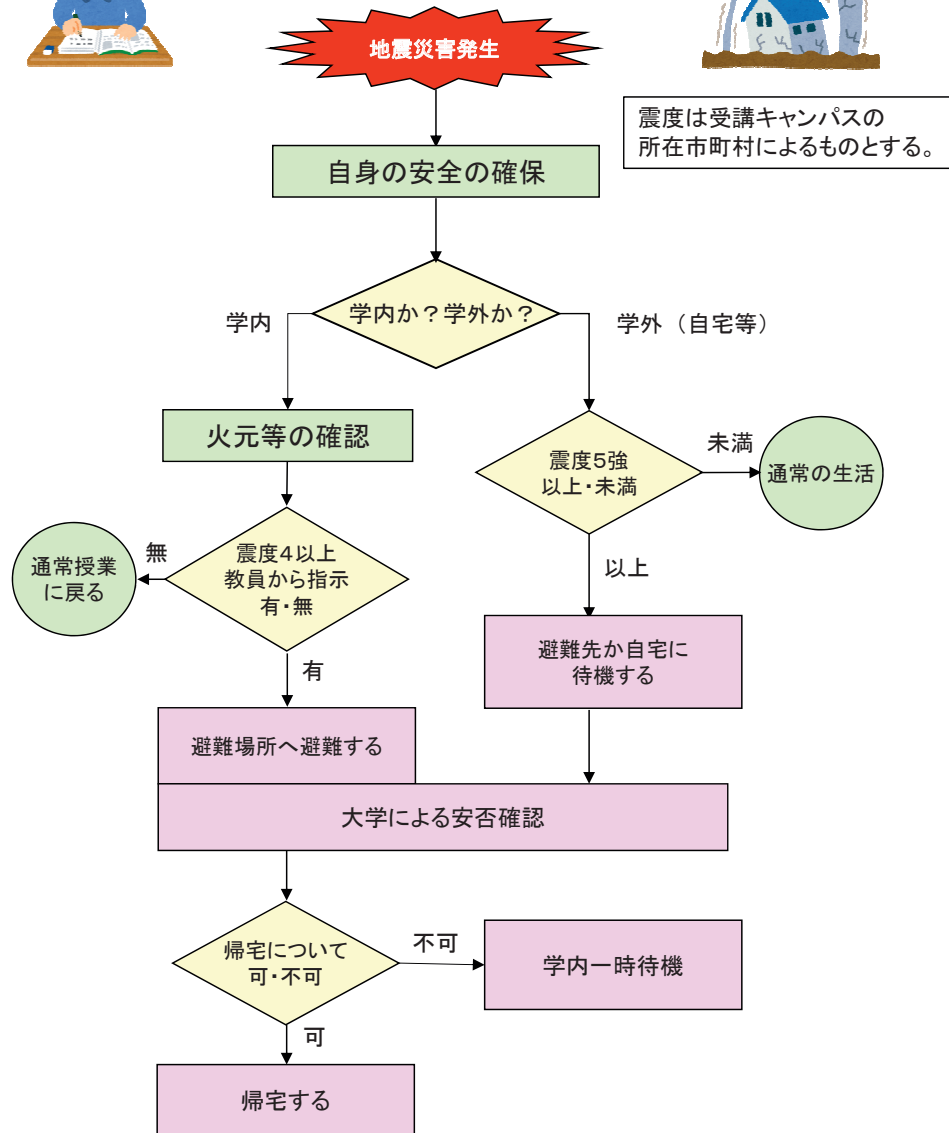

岡山大学防災パンフレット（学生用）

暴風時等の対応について(授業の扱い)

昼間に開講する授業

暴風時等の対応について(授業の扱い)

夜間に開講する授業

地震発生時の対応について (学生用)

部局等連絡先

【平日】