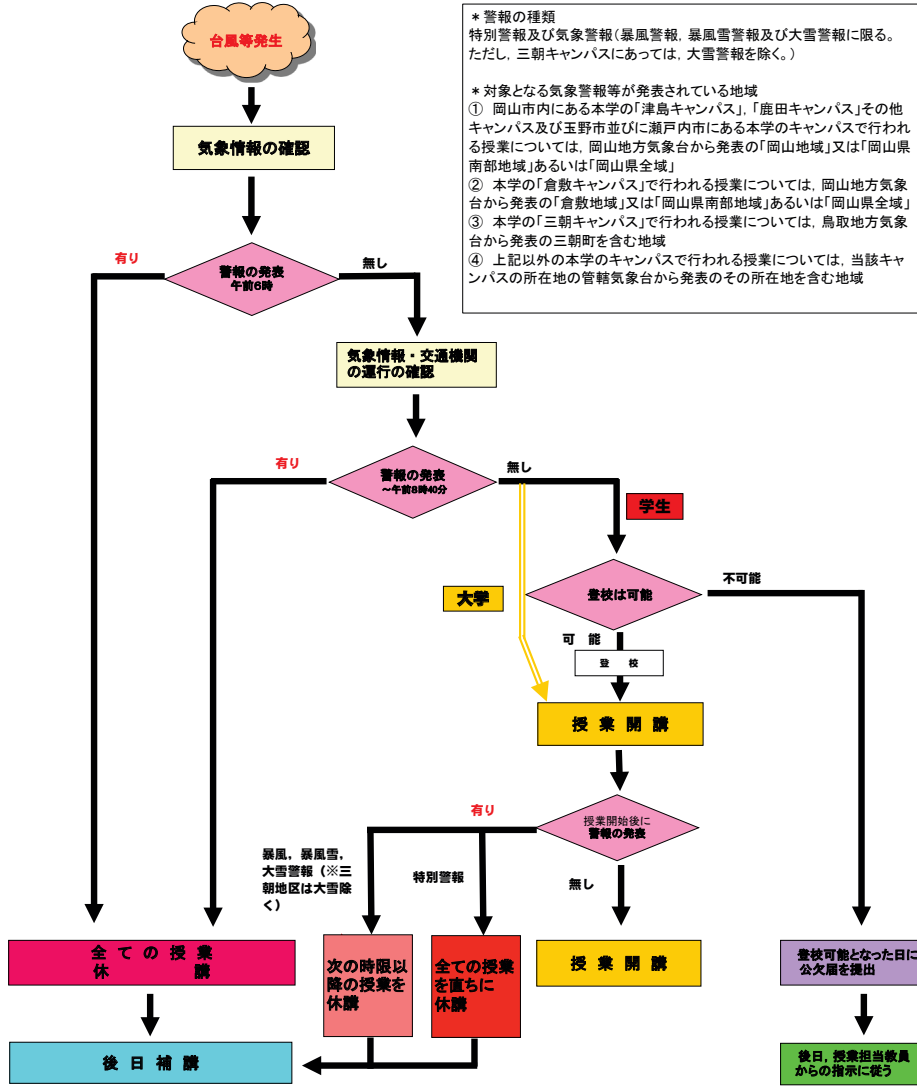

岡山大学防災パンフレット（学生用）

暴風時等の対応について(授業の扱い)

昼間に開講する授業

暴風時等の対応について(授業の扱い)

夜間に開講する授業

地震発生時の対応について (学生用)

部局等連絡先

【平日】

緊急時連絡先

区分	機関	電話番号
緊急	警察	(局番なし) 110
	消防	(局番なし) 119
	海上保安本部(海上保安庁)	(局番なし) 118
災害用伝言ダイヤル	災害が発生し、電話が繋がりにくい状態になった場合、安否確認の伝言を録音できるサービス。音声ガイダンスに従い、伝言の録音及び再生を行います。	(局番なし) 171