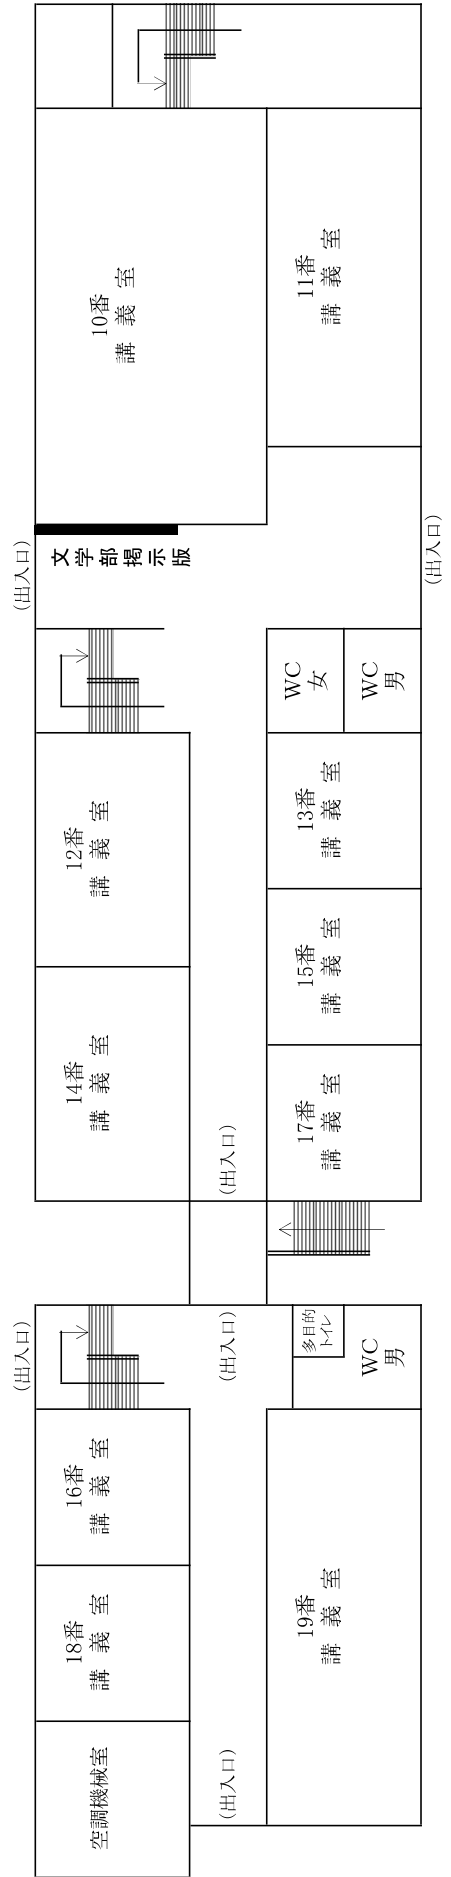

23. 教員名簿及びオフィスアワーについて

文学部 〒700-8530 岡山市北区津島中三丁目1番1号 電話(086)251-7370 (教務担当直通)

学部長 教授 宮崎 和人

オフィスアワーとは、授業期間中、毎週特定の曜日・時間に、勉学に関する質問や学生生活に関する種々問題について、各教員が研究室などで学生の相談に個別的に応じるものです。この制度は、多人数を対象とする通常の講義や演習を補完することを目的としていますので、ぜひ、積極的に活用してください。

各教員のオフィスアワー及び訪問にあたっての注意事項などは、岡山大学 Web シラバスの各担当授業科目ごとに掲載しています。不明な場合、文学部教務担当へお尋ねください。

1. 電話番号について、外からかける場合は、086-251-(内線)となります。
2. 場所の()内は文法経済学部1号館の部屋番号です。詳しくは24. 講義室及び研究室配置図 で確認してください。
3. E-mail アドレスは @ に続けて okayama-u.ac.jp を入力してください。
4. 事前にメールで連絡、予約をする場合、必ず件名の欄に所属、学生番号、氏名及び用件等を記入してください。ウィルス・メール、迷惑メールと区別できない場合は、削除されることがあります。

(学芸員課程)

職名	教員名	内線	E-mail	教員研究室
准教授	光本 順	7445	jun_m@	教員研究室 (435)

(国際協力教員)

職名	教員名	内線	E-mail	教員研究室
准教授	ルヌウ ロイック	7452	renoud@	教員研究室 (431)

24. 講義室及び研究室配置図

文学部・法学部・経済学部 建物配置図

文学部・法学部・経済学部 講義棟

2 階

1 階

岡山大学文・法・経済学部 1号館建物平面図 1階

2号館建物平面図

1 階

120 法学系大学院 研究室	118 法学系大学院 研究室	116 法学部 資料室	114 法学部 共同 研究室	112 更衣室 (女)	110 用務員 倉庫	108 変電室	PS EV	W・C (女) (男)	104 経済学部中会議室	102 男子更衣室	(入出)			
127 法学系大学院 研究室	125 法学系 大学院 研究室	123 法学部 非常勤 講師室	121 法学部 部長室	119 法学部 委員会室	117 法・経 法務 ホール ボックス	115 法務研究科 研究科長室	113 経済部 学部長 室	111 経済学部 学部長 事務室	109 (経)	107-2 法学部 資料室 分	107-1 (法務)	105 社会文化科学 研究科長室	103 物品 倉庫	101 印刷室