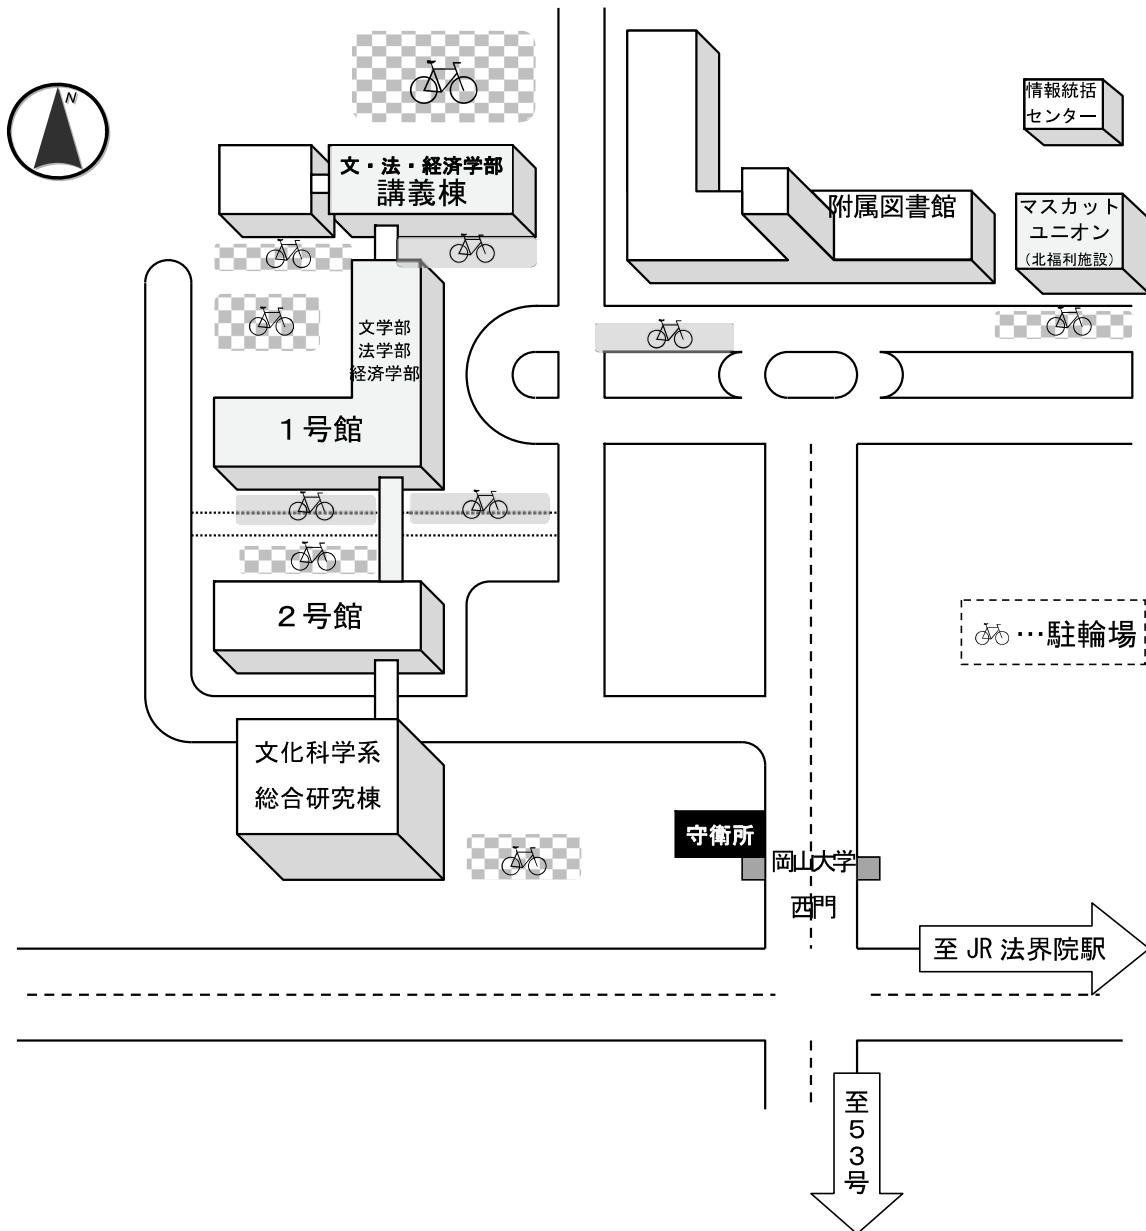

(学芸員課程)

職名	教員名	内線	E-mail	教員研究室
准教授	光本 順	7445	jun_m@	教員研究室 (435)

(国際協力教員)

職名	教員名	内線	E-mail	教員研究室
准教授	ルヌウ ロイック	7452	renoud@	教員研究室 (431)

24. 講義室及び研究室配置図

文学部・法学部・経済学部 建物配置図

文学部・法学部・経済学部 講義棟

2 階