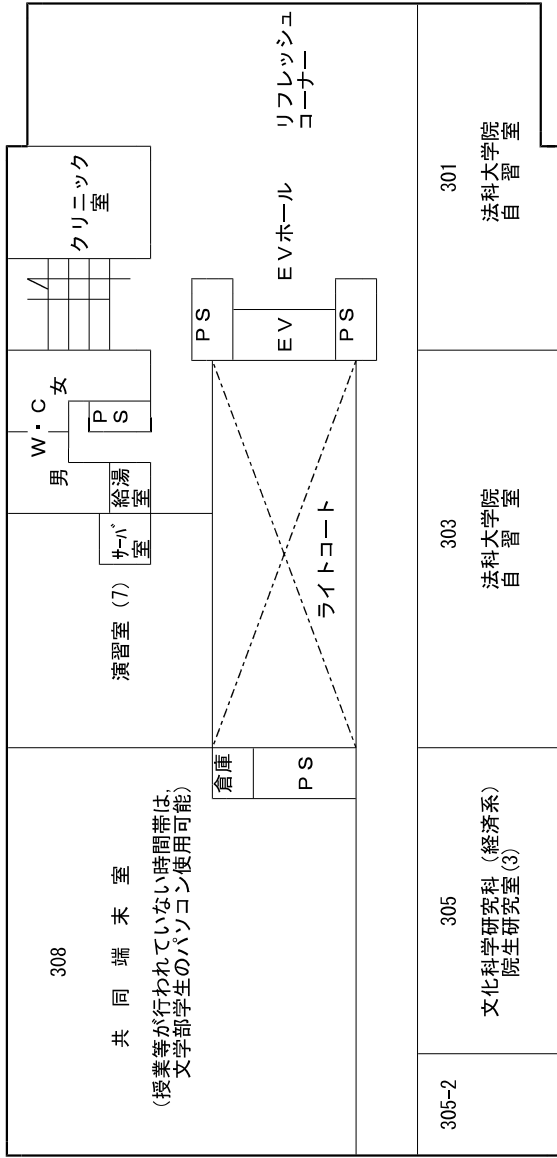

23. 教員名簿及びオフィスアワーについて

文学部 〒700-8530 岡山市北区津島中三丁目1番1号 電話(086)251-7370 (教務担当直通)

学部長 教授 宮崎 和人

オフィスアワーとは、授業期間中、毎週特定の曜日・時間に、勉学に関する質問や学生生活に関する種々問題について、各教員が研究室などで学生の相談に個別的に応じるものです。この制度は、多人数を対象とする通常の講義や演習を補完することを目的としていますので、ぜひ、積極的に活用してください。

各教員のオフィスアワー及び訪問にあたっての注意事項などは、岡山大学 Web シラバスの各担当授業科目ごとに掲載しています。不明な場合、文学部教務担当へお尋ねください。

1. 電話番号について、外からかける場合は、086-251-(内線)となります。
2. 場所の()内は文法経済学部1号館の部屋番号です。詳しくは24. 講義室及び研究室配置図 で確認してください。
3. E-mail アドレスは @ に続けて okayama-u.ac.jp を入力してください。
4. 事前にメールで連絡、予約をする場合、必ず件名の欄に所属、学生番号、氏名及び用件等を記入してください。ウィルス・メール、迷惑メールと区別できない場合は、削除されることがあります。

2号館建物平面図

4 階

5 階

文化科学系総合研究棟平面図

1 階

2 階

文化科学系総合研究棟平面図 3階

4階