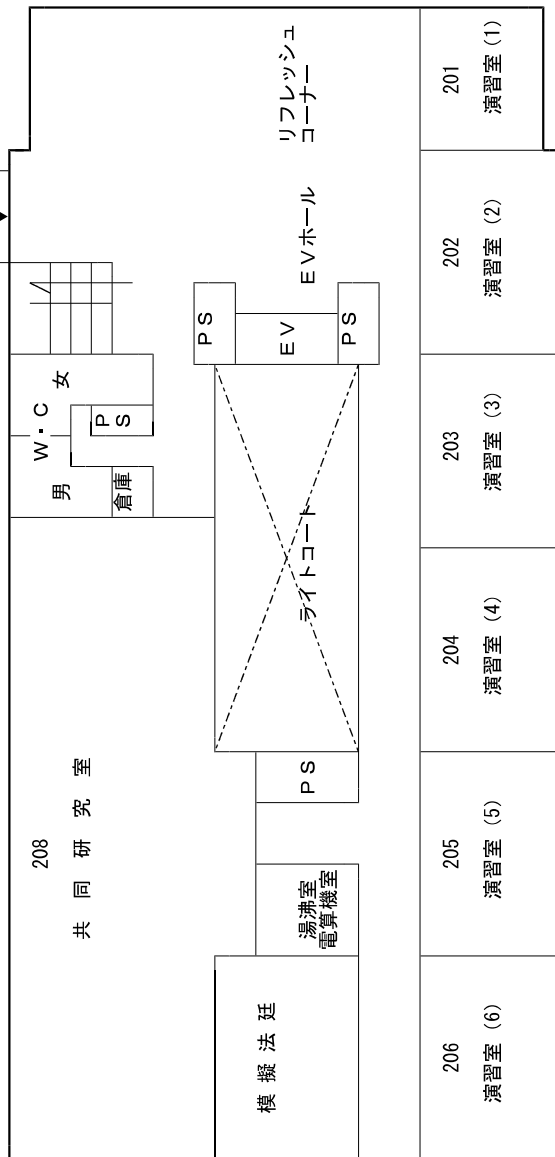

各教員のオフィスアワー及び訪問にあたっての注意事項などは、岡山大学 Web シラバスの各担当授業科目ごとに掲載しています。不明な場合、文学部教務担当へお尋ねください。

1. 電話番号について、外からかける場合は、086-251-(内線)となります。
2. 場所の()内は文法経済学部1号館の部屋番号です。詳しくは24. 講義室及び研究室配置図 で確認してください。
3. E-mail アドレスは @ に続けて okayama-u.ac.jp を入力してください。
4. 事前にメールで連絡、予約をする場合、必ず件名の欄に所属、学生番号、氏名及び用件等を記入してください。ウィルス・メール、迷惑メールと区別できない場合は、削除されることがあります。

2号館建物平面図

4 階

5 階

文化科学系総合研究棟平面図

1 階

2 階

文化科学系総合研究棟平面図 3階

4階