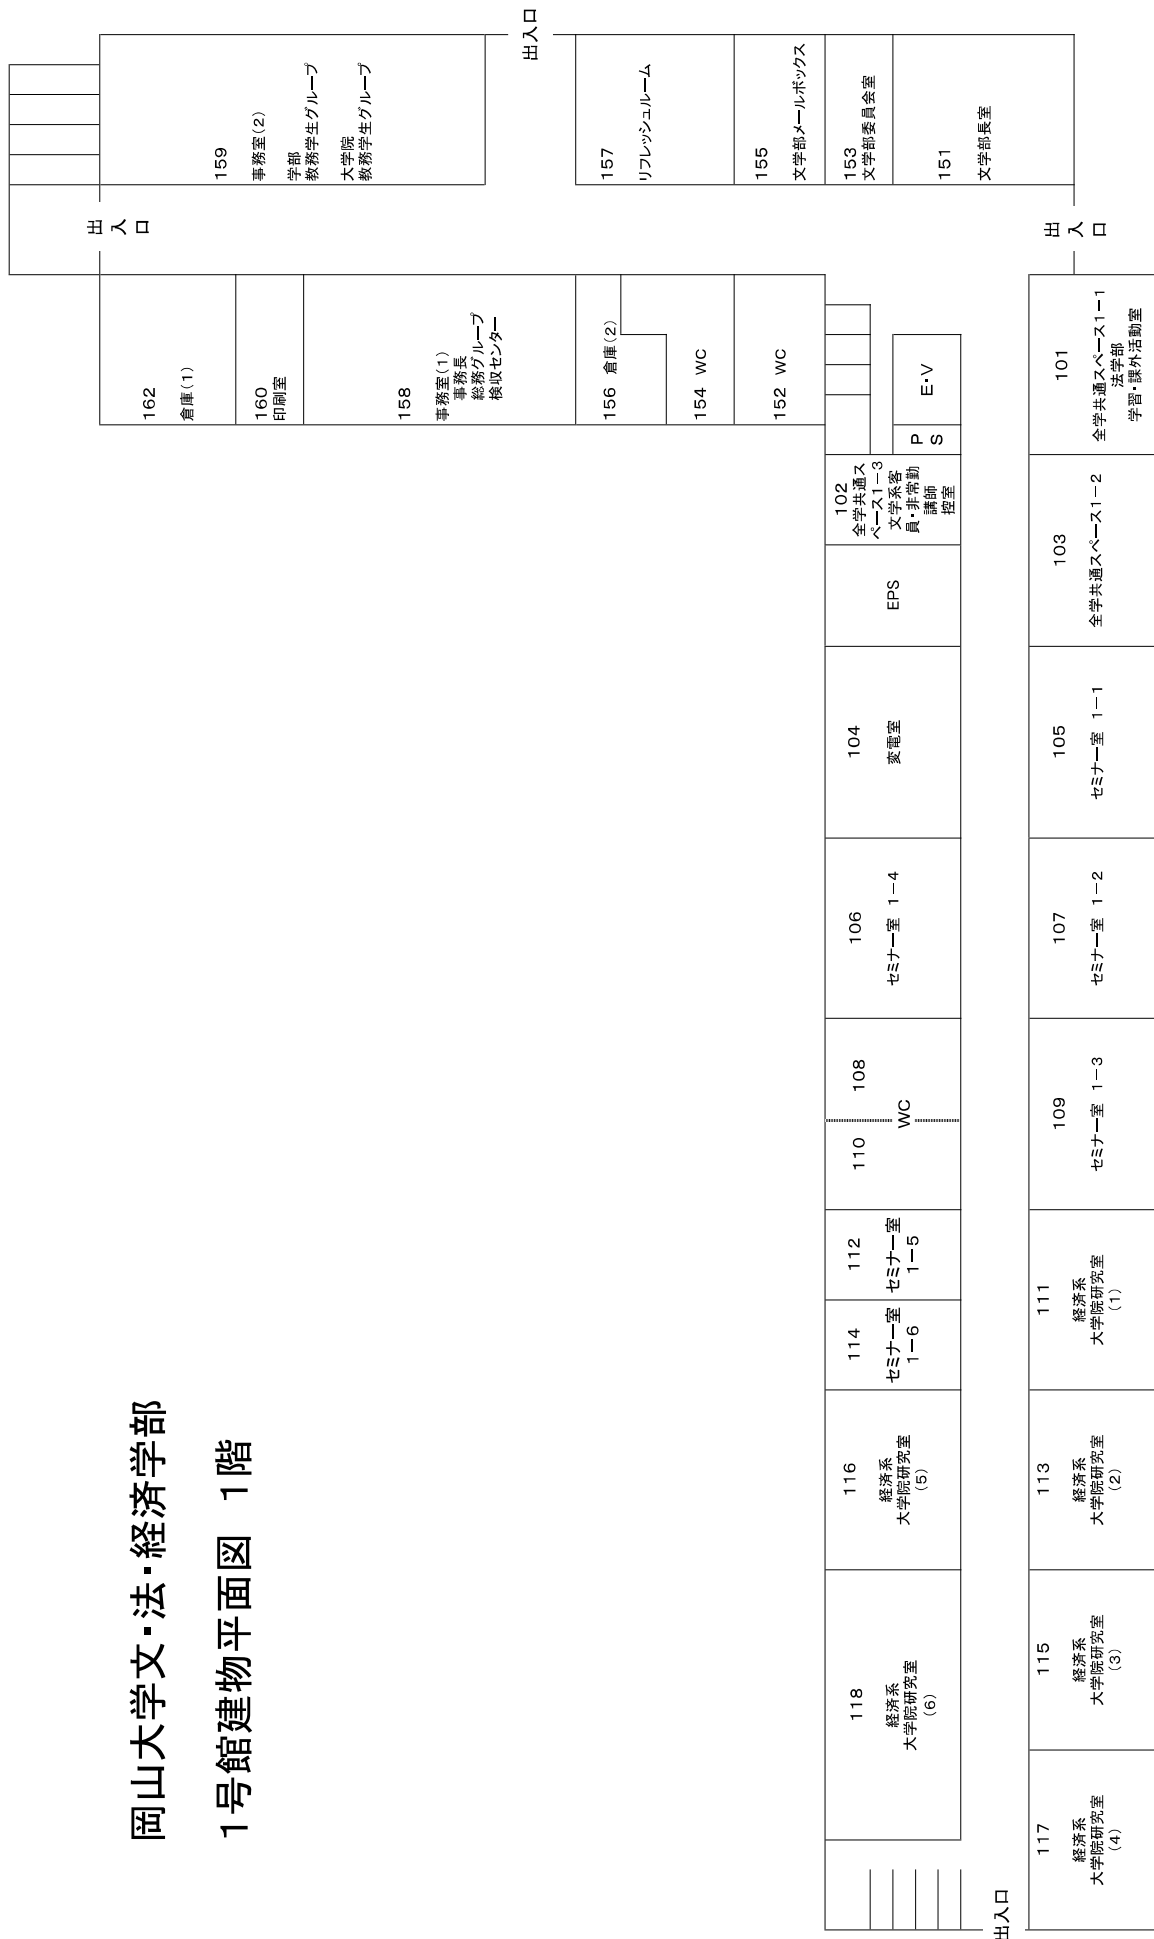

岡山大学文・法・経済学部 1号館建物平面図 1階