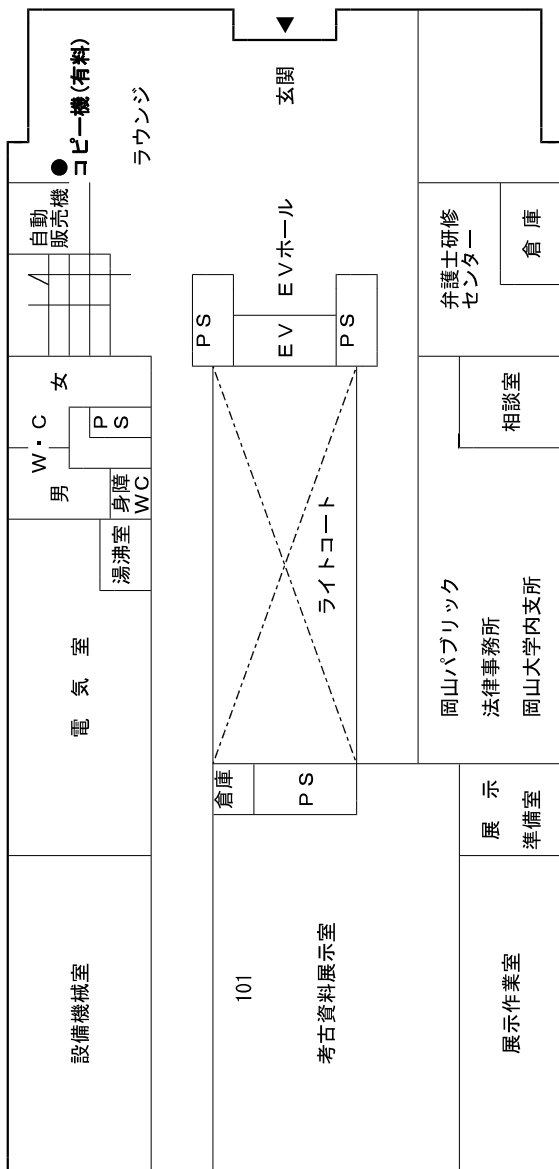

23. 教員名簿及びオフィスアワーについて

文学部 〒700-8530 岡山市北区津島中三丁目1番1号 電話(086)251-7370 (教務担当直通)

学部長 教授 宮崎 和人

オフィスアワーとは、授業期間中、毎週特定の曜日・時間に、勉学に関する質問や学生生活に関する種々問題について、各教員が研究室などで学生の相談に個別的に応じるものです。この制度は、多人数を対象とする通常の講義や演習を補完することを目的としていますので、ぜひ、積極的に活用してください。

各教員のオフィスアワー及び訪問にあたっての注意事項などは、岡山大学 Web シラバスの各担当授業科目ごとに掲載しています。不明な場合、文学部教務担当へお尋ねください。

1. 電話番号について、外からかける場合は、086-251-(内線)となります。
2. 場所の()内は文法経済学部1号館の部屋番号です。詳しくは24. 講義室及び研究室配置図 で確認してください。
3. E-mail アドレスは @ に続けて okayama-u.ac.jp を入力してください。
4. 事前にメールで連絡、予約をする場合、必ず件名の欄に所属、学生番号、氏名及び用件等を記入してください。ウィルス・メール、迷惑メールと区別できない場合は、削除されることがあります。

3 階

322 (法務)	320 (法務)	318 (法務)	316 (法)	314 (法務)	312 (法務)	310 (法)	308 (法)	306西 (法務)	306 印刷室	PS EV	W・C (女) (男)	302 法学部 閲覧室	301 法学部 資料室	
331 (法務)	329 (法)	327 (法)	325 (法)	323 (法)	321 (法)	319 (法務)	317 (法)	315 (法)	313 (法)	311 (法務)	309 (法務)	307 (法務)	305 (法)	303 (法)

2号館建物平面図

4 階

5 階

文化科学系総合研究棟平面図

1 階

2 階

文化科学系総合研究棟平面図 3階

4階