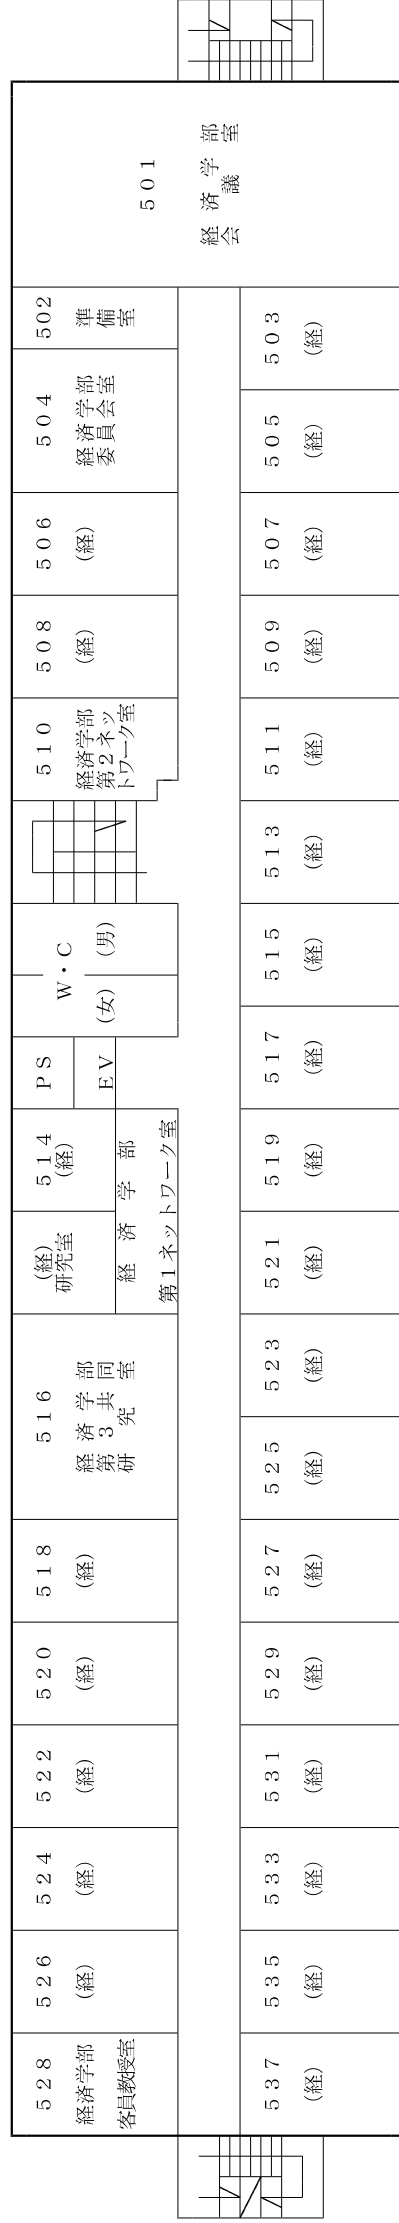

各教員のオフィスアワー及び訪問にあたっての注意事項などは、岡山大学 Web シラバスの各担当授業科目ごとに掲載しています。不明な場合、文学部教務担当へお尋ねください。

1. 電話番号について、外からかける場合は、086-251-(内線)となります。
2. 場所の()内は文法経済学部1号館の部屋番号です。詳しくは24. 講義室及び研究室配置図 で確認してください。
3. E-mail アドレスは @ に続けて okayama-u.ac.jp を入力してください。
4. 事前にメールで連絡、予約をする場合、必ず件名の欄に所属、学生番号、氏名及び用件等を記入してください。ウィルス・メール、迷惑メールと区別できない場合は、削除されることがあります。

1 階

岡山大学文・法・経済学部 1号館建物平面図 1階

2号館建物平面図

1 階

120 法学系大学院 研究室	118 法学系大学院 研究室	116 法学部 資料室	114 法学部 共同 研究室	112 更衣室 (女)	110 用務員 倉庫	108 変電室	PS EV	W・C (女) (男)	104 経済学部中会議室	102 男子更衣室	(入出)			
127 法学系大学院 研究室	125 法学系 大学院 研究室	123 法学部 非常勤 講師室	121 法学部 部長室	119 法学部 委員会室	117 法・経 法務 ホール ボックス	115 法務研究科 研究科長室	113 経済部 学部長 室	111 経済学部 学部長 事務室	109 (経)	107-2 法学部 資料室 分	107-1 (法務)	105 社会文化科学 研究科長室	103 物品 倉庫	101 印刷室

2 階

226 (法)	224 (法)	222 (法務)	220 (法務)	218 (法)	216 (法)	214-2 (法)	214-1 (法)	212 法学部 教官控室	PS EV	W・C (女) (男)	208 (法)	206 (法務)	204 (法務)	202 法学部 共同研究室	201 法学部 会議 室	
237 (法務)	235 (法)	233 (法)	231 (法)	229 (法)	227 (法務)	225 (法務)	223 (法務)	221 (法)	219 (法)	217 (法)	215 (法)	213 (法)	211 (法)	209 (法務)	207 (法)	205 (法)

2号館建物平面図

4 階

5 階

文化科学系総合研究棟平面図

1 階

2 階

文化科学系総合研究棟平面図 3階

4階