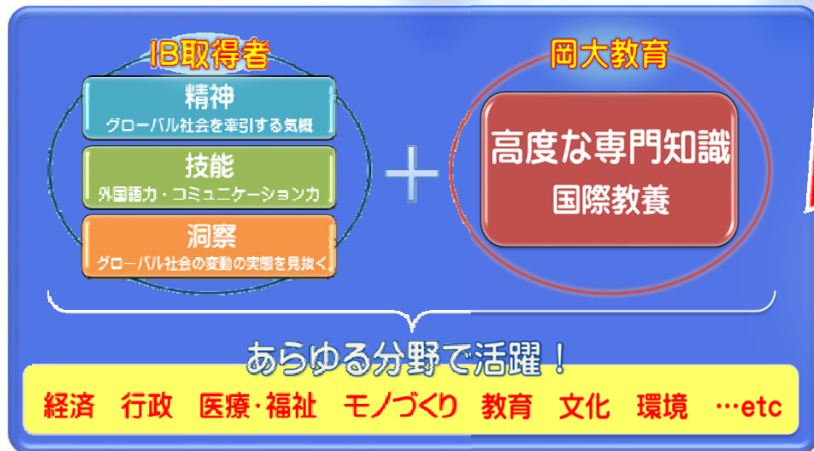

選抜方法

書類審査(全学)及び一部面接(医学)

月	秋入学者 スケジュール	春入学者 スケジュール
12		
1	岡大 願書提出・入試	
2	結果通知 (岡大 仮合格)	
3		
4		
5	IB 認定試験	
6	高校卒業	
7	IB 結果通知	
8		岡大 願書提出・入試
9		結果通知
10	入学	入学前教育 ギャップターム の解消
11		
12		
1		
2		
3		
4		入学
5