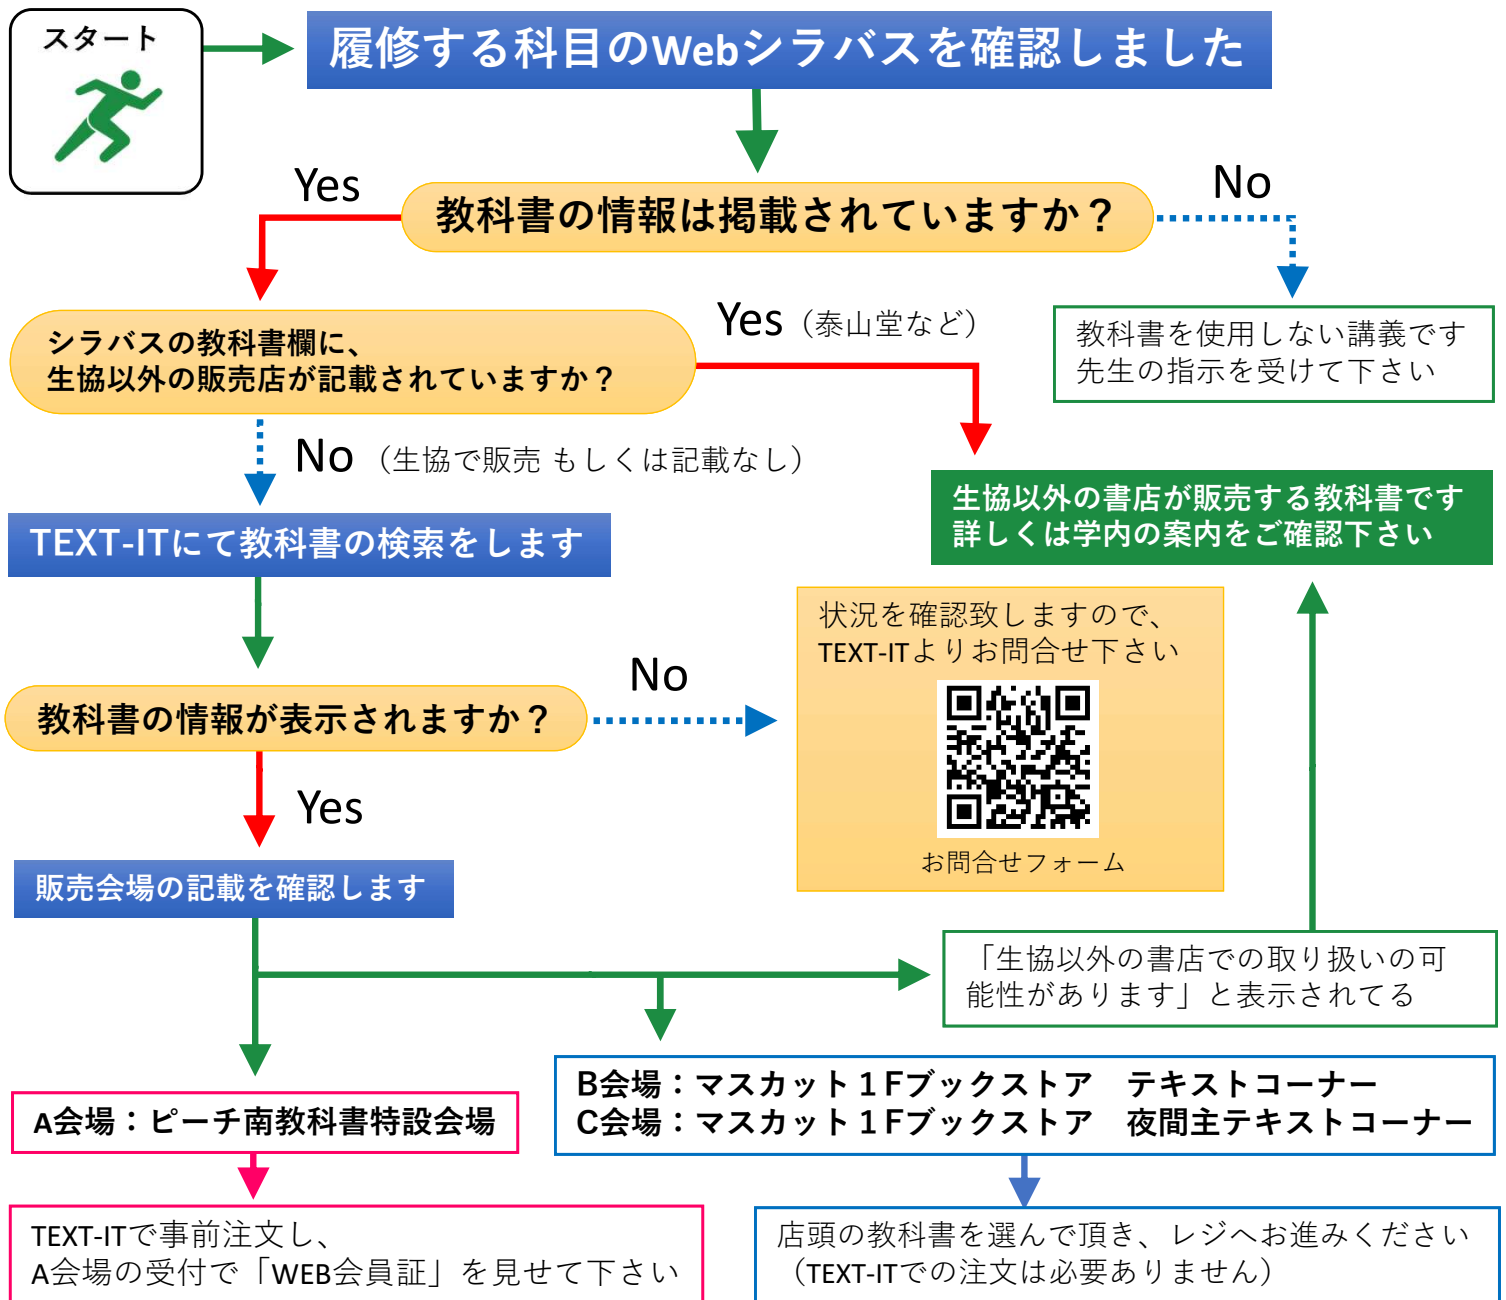

マイページ

オンラインで決済できる
WEBマネー

or

momoca

学生証に付随する電子マネー

② 教科書購入までのフロチャートで流れを確認!

組員なら

生協ウォレットでの事前決済で、教科書購入が超スムーズに! **10% ポイント還元!**