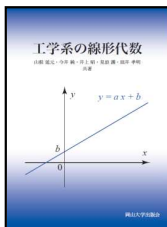

■ 線形代数1
『工学系の線形代数』
1,571円(税込)