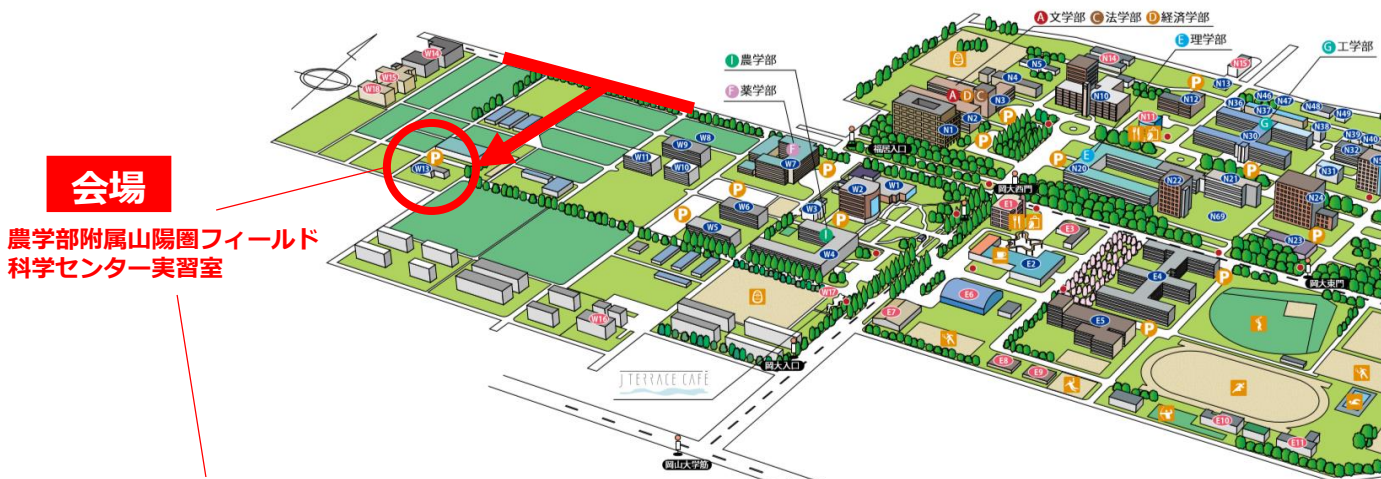

津島キャンパス全体図

岡山大学では敷地内全面禁煙を実施しております。

車でのアクセス

公共交通機関でのアクセス

<路線バス>

- JR岡山駅運動公園口（西口）バスターミナル22番のりばから岡電バス【47】系統「岡山理科大学」行きに乗車、「福居入口」で下車（バス所要時間約10分）
- JR岡山駅後楽園口（東口）バスターミナル7番のりばから岡電バス【16】系統「津高台団地・半田山ハイツ」行き、【26】系統「岡山医療センター国立病院」行き、【36】系統「辛香口」行き、【86】系統「運転免許センター」行き
のいずれかに乗車、「岡山大学筋」で下車、徒歩約15分（バス所要時間約10分）
- JR岡山駅後楽園口（東口）バスターミナル13番のりばから岡電バス【17】系統「御野校前・妙善寺」行き、【67】系統「榊原病院前・妙善寺」行き
のいずれかに乗車、「福居」で下車（バス所要時間約30分）

<鉄道>

- JR津島線「法界院駅」で下車、徒歩約20分

<タクシー>

- JR岡山駅運動公園口（西口）広場2Fタクシー乗り場から約7分

岡山大学 アクセスマップ

https://www.okayama-u.ac.jp/tp/access/access_4.html