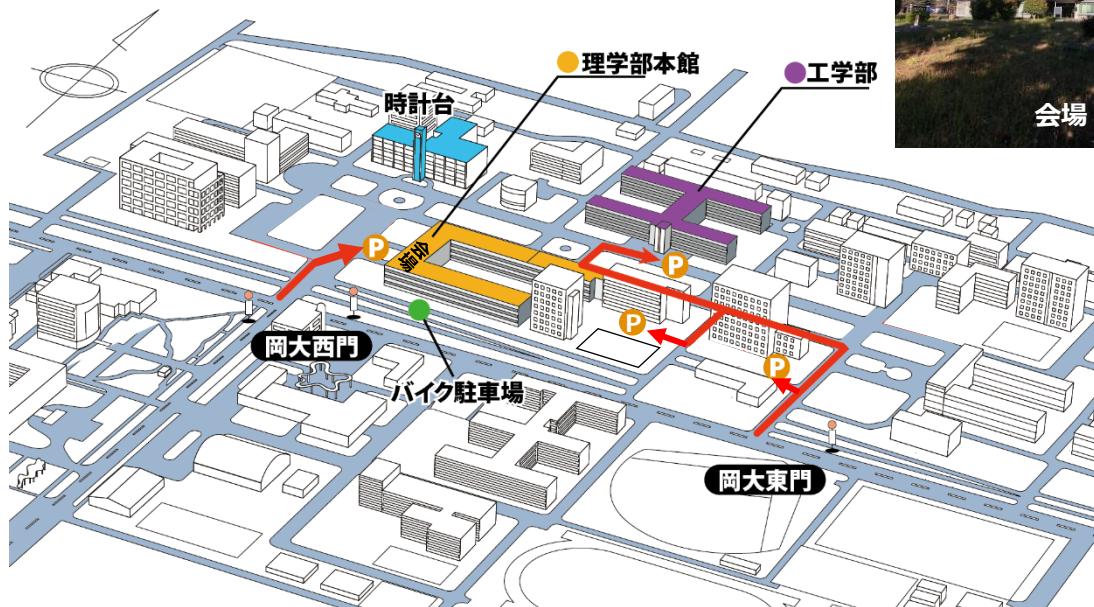

(注) 太枠の中のみ記入してください。(職業/学校名・学年欄は、差し支えなければ記入してください。)
 申込書は一人につき一枚必要です。申込者が複数の場合は、コピーしてご使用ください。
 ご記入いただきました個人情報につきましては、本講座の受講管理以外に使用することはありません。

公共交通機関のご案内

<路線バス>

- JR岡山駅運動公園口（西口）バスターミナル22番のりばから岡電バス
【47】系統「岡山理科大学」行きに乗車、「岡大西門」で下車
（バス所要時間約10分）
- JR岡山駅後楽園口（東口）バスターミナル7番のりばから岡電バス
【16】系統「津高台団地・半田山ハイツ」行き、
【26】系統「岡山医療センター国立病院」行き、
【36】系統「辛香口」行き、
【86】系統「運転免許センター」行き
のいずれかに乗車、「岡山大学筋」で下車、徒歩約15分（バス所要時間約10分）
- JR岡山駅後楽園口（東口）バスターミナル13番のりばから岡電バス
【17】系統「御野校前・妙善寺」行き、
【67】系統「榊原病院前・妙善寺」行き
のいずれかに乗車、「岡大東門」又は「岡大西門」で下車（バス所要時間約30分）

<鉄道>

- JR津山線「法界院駅」で下車、徒歩約10分

<タクシー>

- JR岡山駅運動公園口（西口）広場2Fタクシー乗り場から約7分

岡山大学 アクセスマップ

https://www.okayama-u.ac.jp/tp/access/access_4.html

津島キャンパス全体図

岡山大学では敷地内全面禁煙を実施しております。