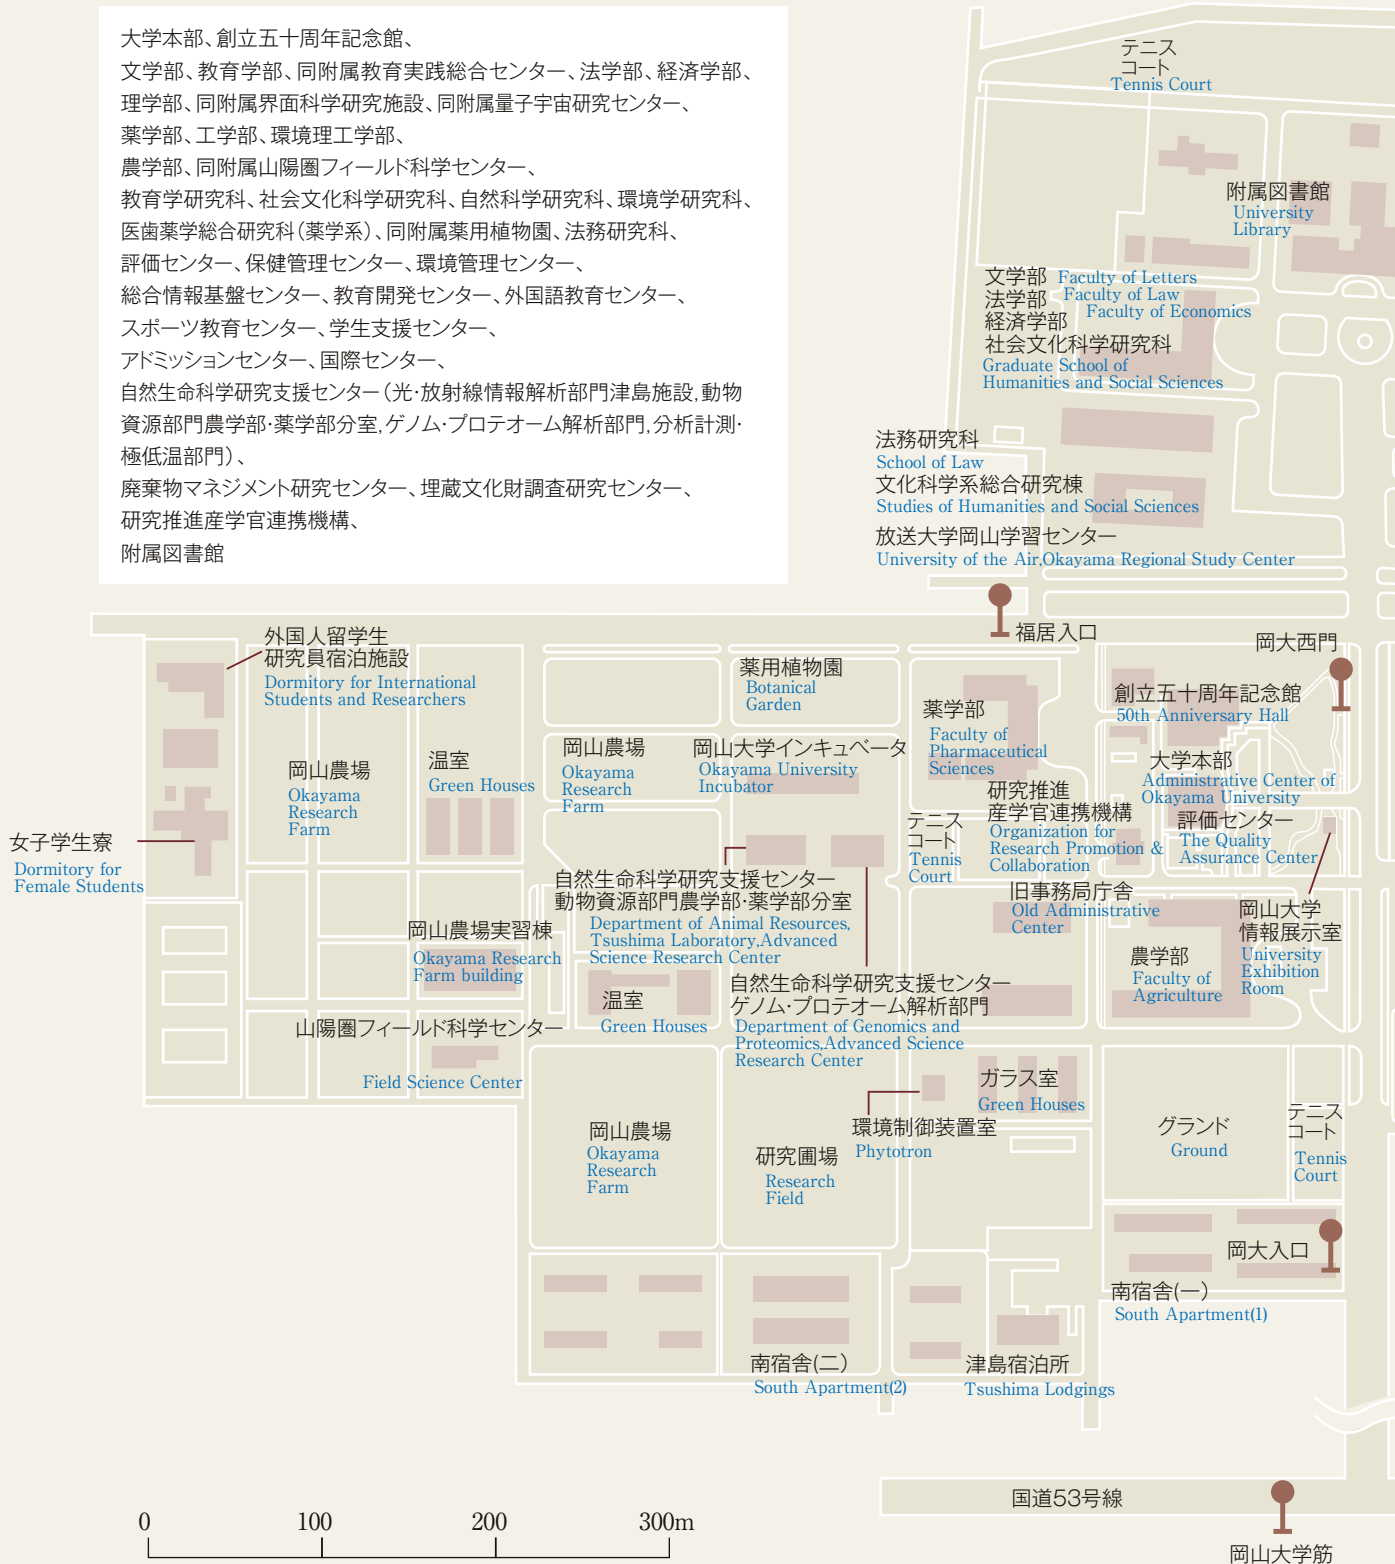

建物配置図 Campus Map

津島キャンパス Tsushima Campus

大学本部、創立五十周年記念館、
 文学部、教育学部、同附属教育実践総合センター、法学部、経済学部、
 理学部、同附属界面科学研究施設、同附属量子宇宙研究センター、
 薬学部、工学部、環境理工学部、
 農学部、同附属山陽圏フィールド科学センター、
 教育学研究科、社会文化科学研究科、自然科学研究科、環境学研究科、
 医歯薬学総合研究科(薬学系)、同附属薬用植物園、法務研究科、
 評価センター、保健管理センター、環境管理センター、
 総合情報基盤センター、教育開発センター、外国語教育センター、
 スポーツ教育センター、学生支援センター、
 アドミッションセンター、国際センター、
 自然生命科学研究支援センター(光・放射線情報解析部門津島施設、動物
 資源部門農学部・薬学部分室、ゲノム・プロテオーム解析部門、分析計測
 極低温部門)、
 廃棄物マネジメント研究センター、埋蔵文化財調査研究センター、
 研究推進産学官連携機構、
 附属図書館

国道53号線
 岡山大学筋

岡山県総合グラウンド