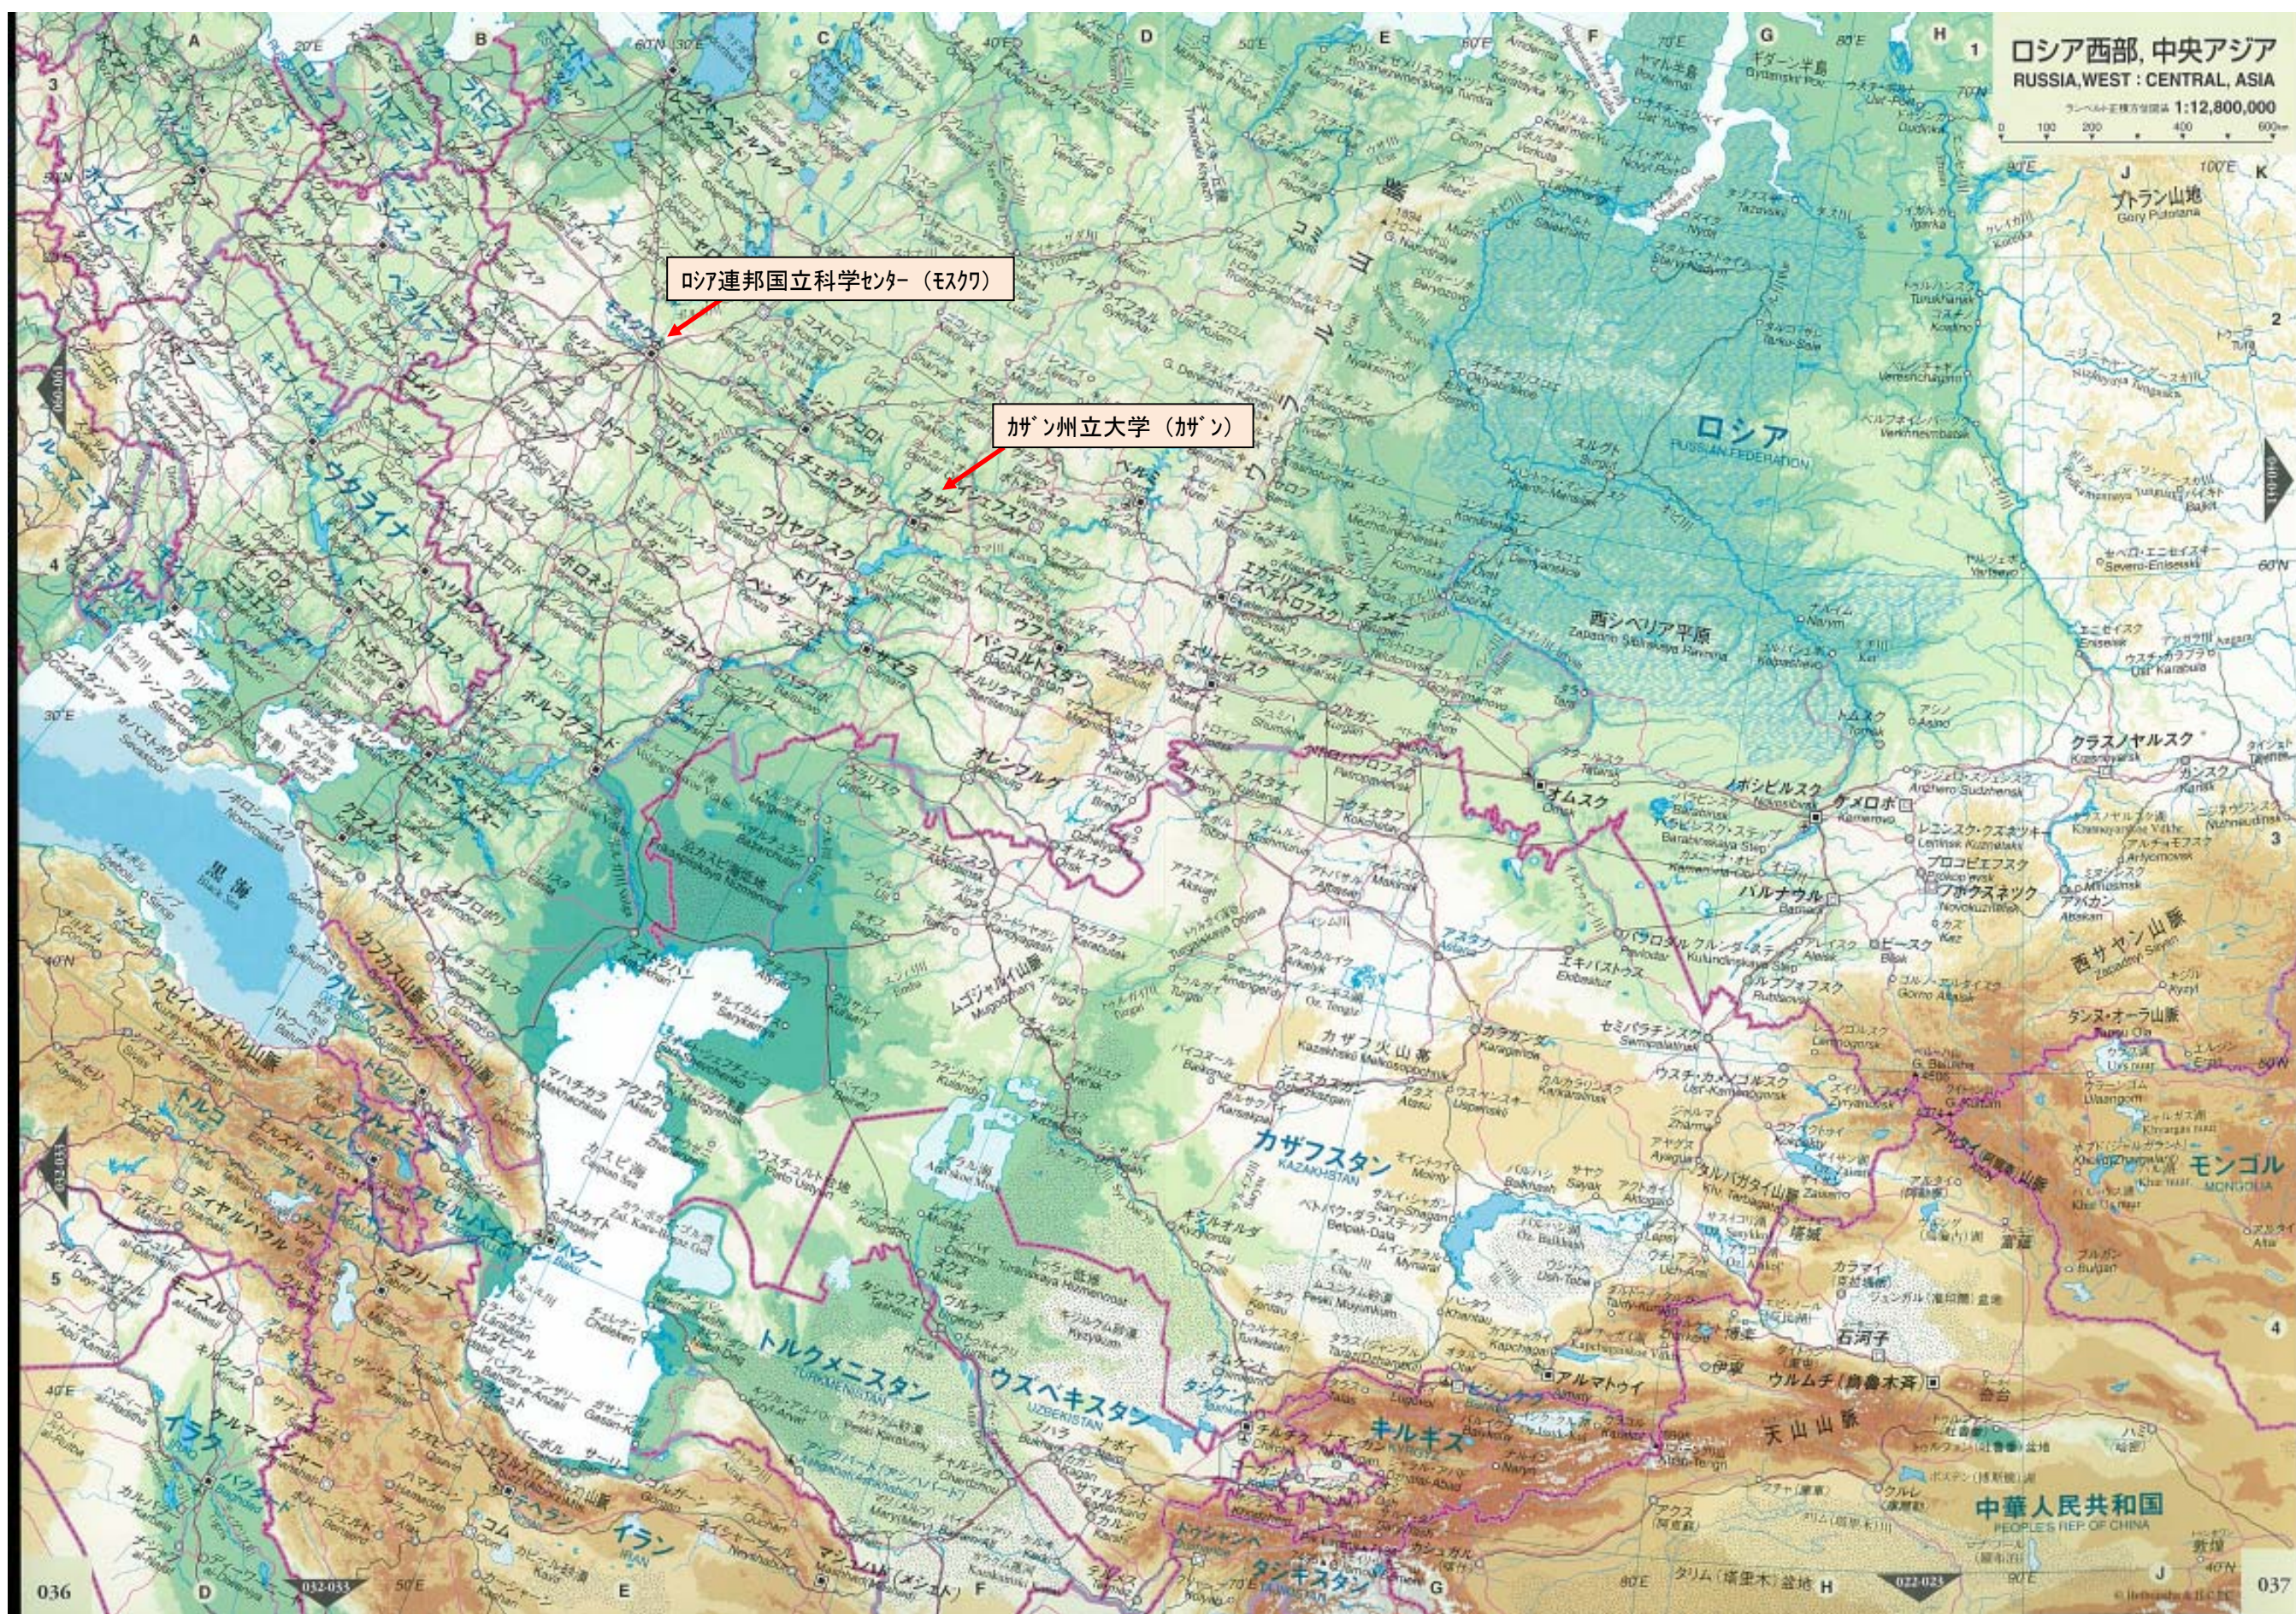

ロシア西部, 中央アジア
RUSSIA, WEST : CENTRAL, ASIA

スケール: 主線距離 1:12,800,000

ロシア連邦国立科学センター (モスク)

ガザン州立大学 (ガザン)