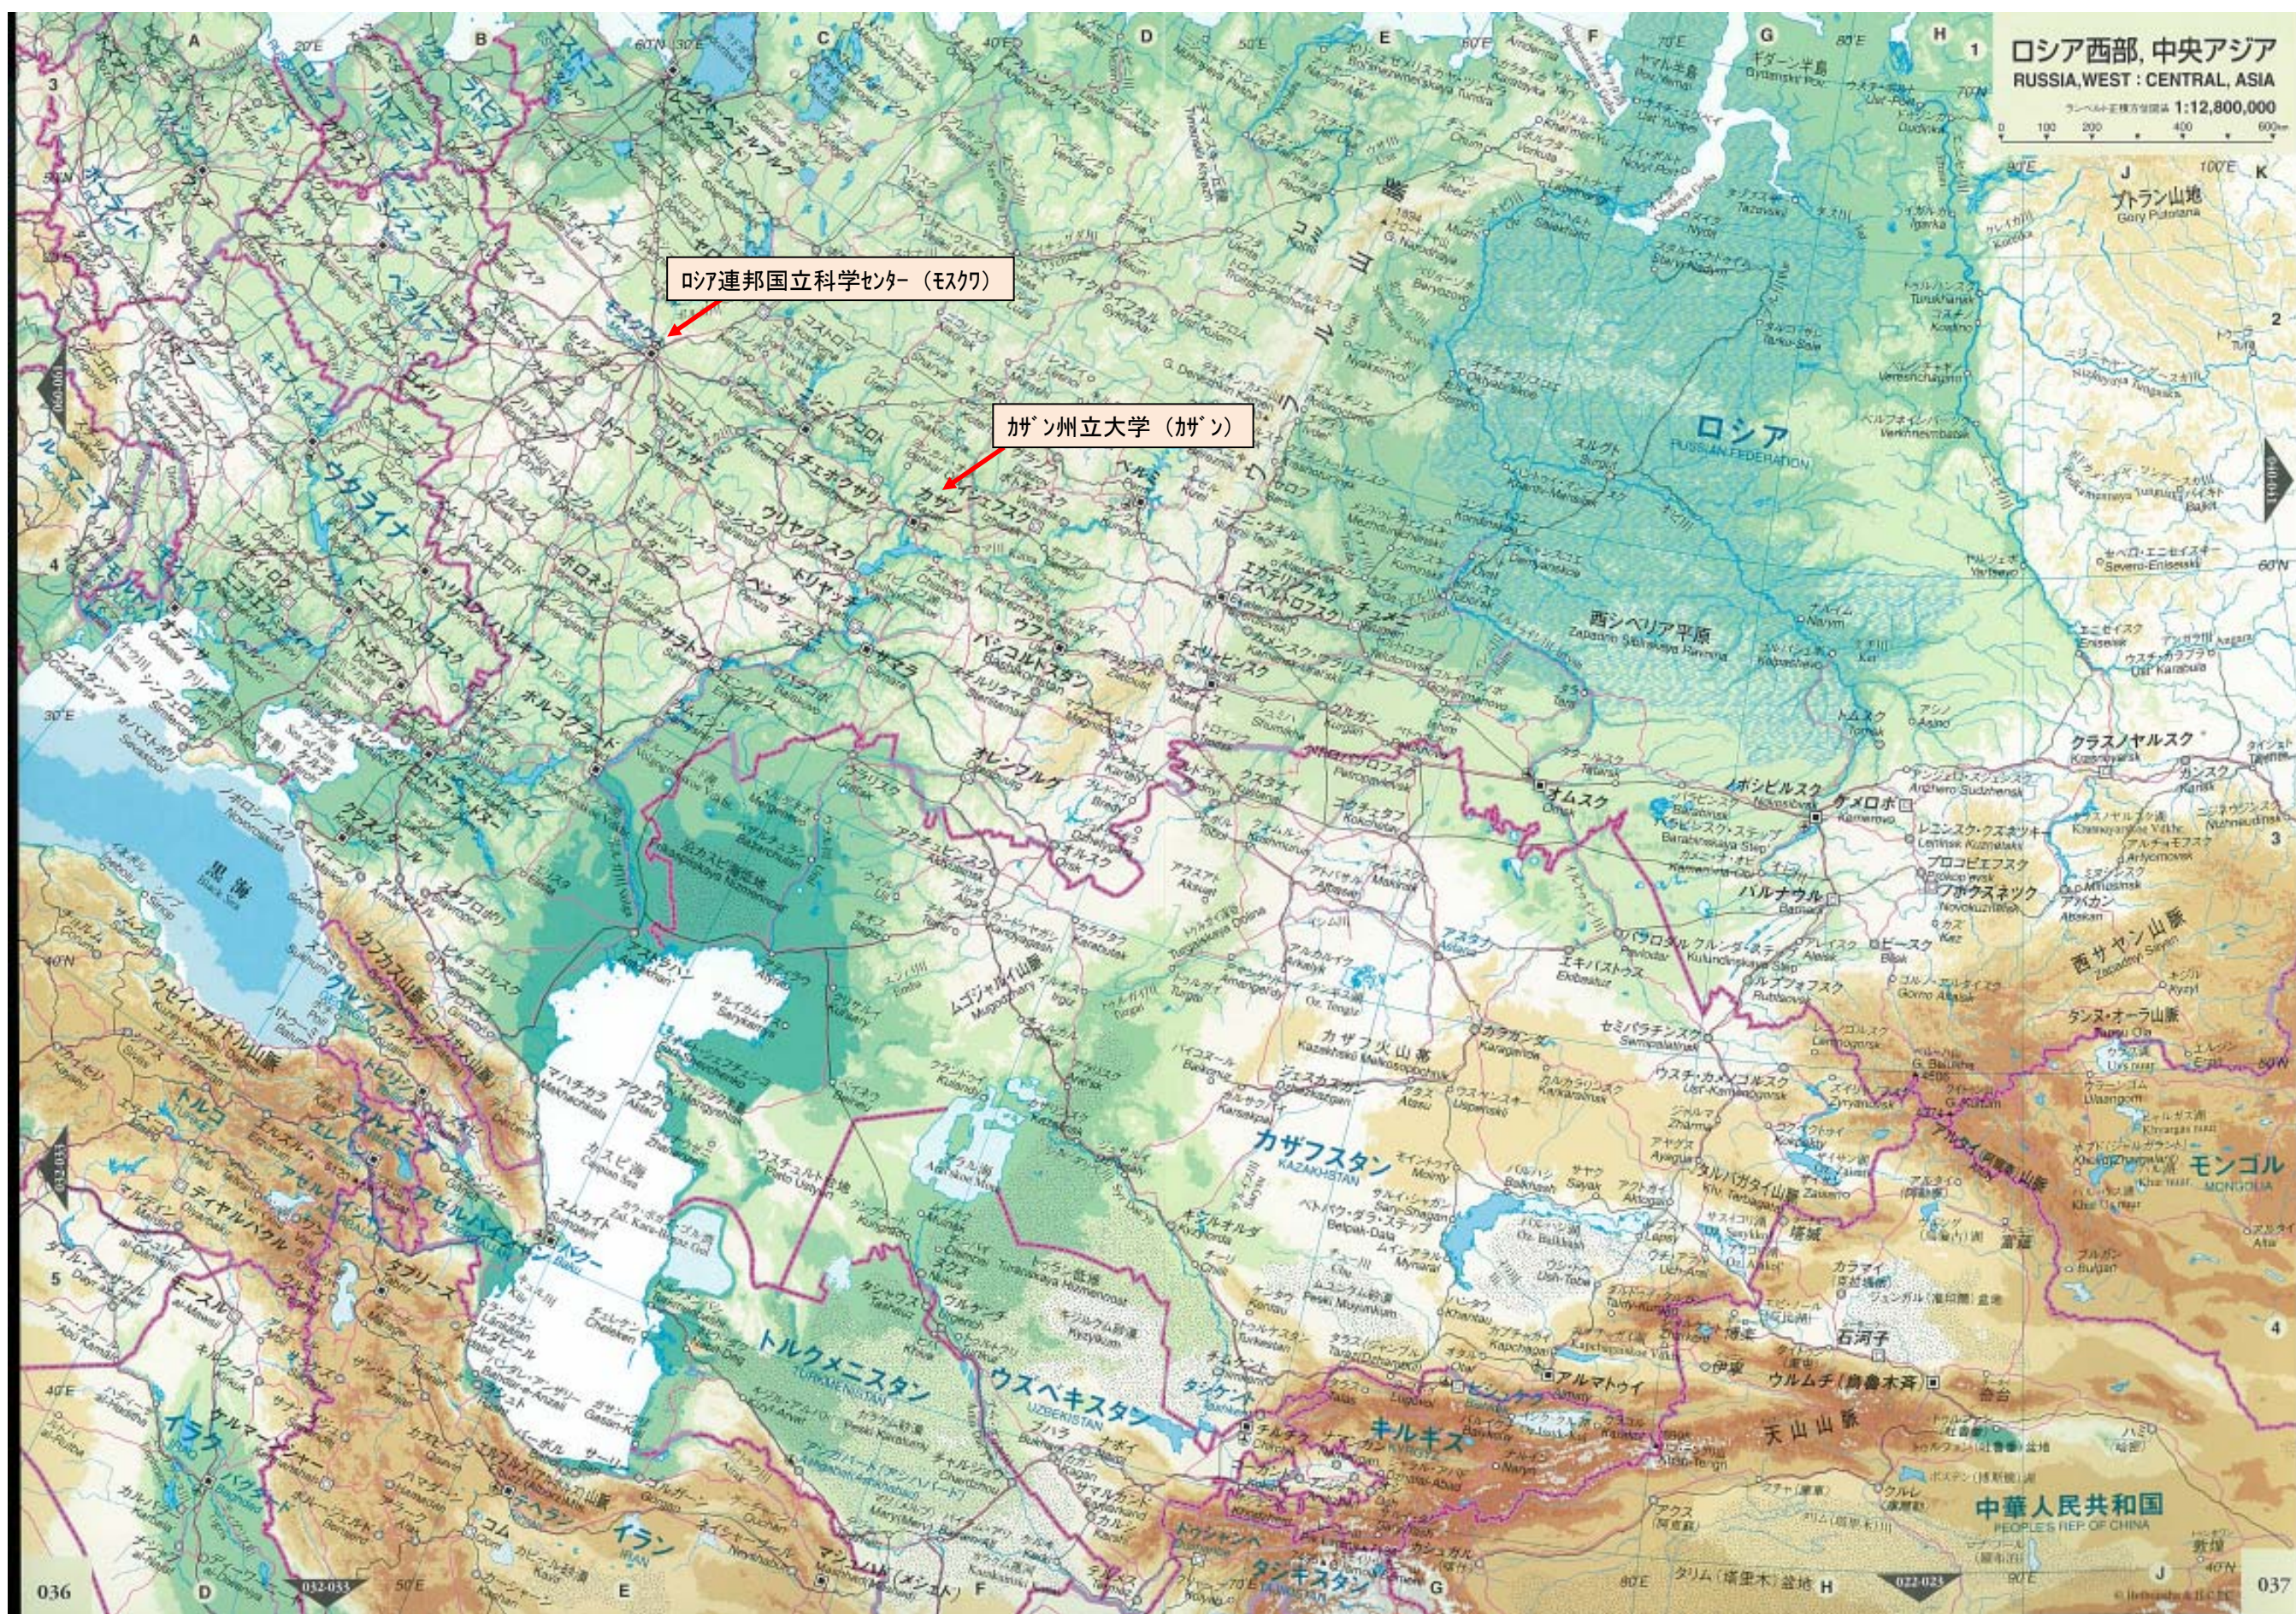

ロシア西部, 中央アジア  
RUSSIA, WEST : CENTRAL, ASIA

スケール: 主線距離 1:12,800,000

ロシア連邦国立科学センター (モスク)

ガザン州立大学 (ガザン)