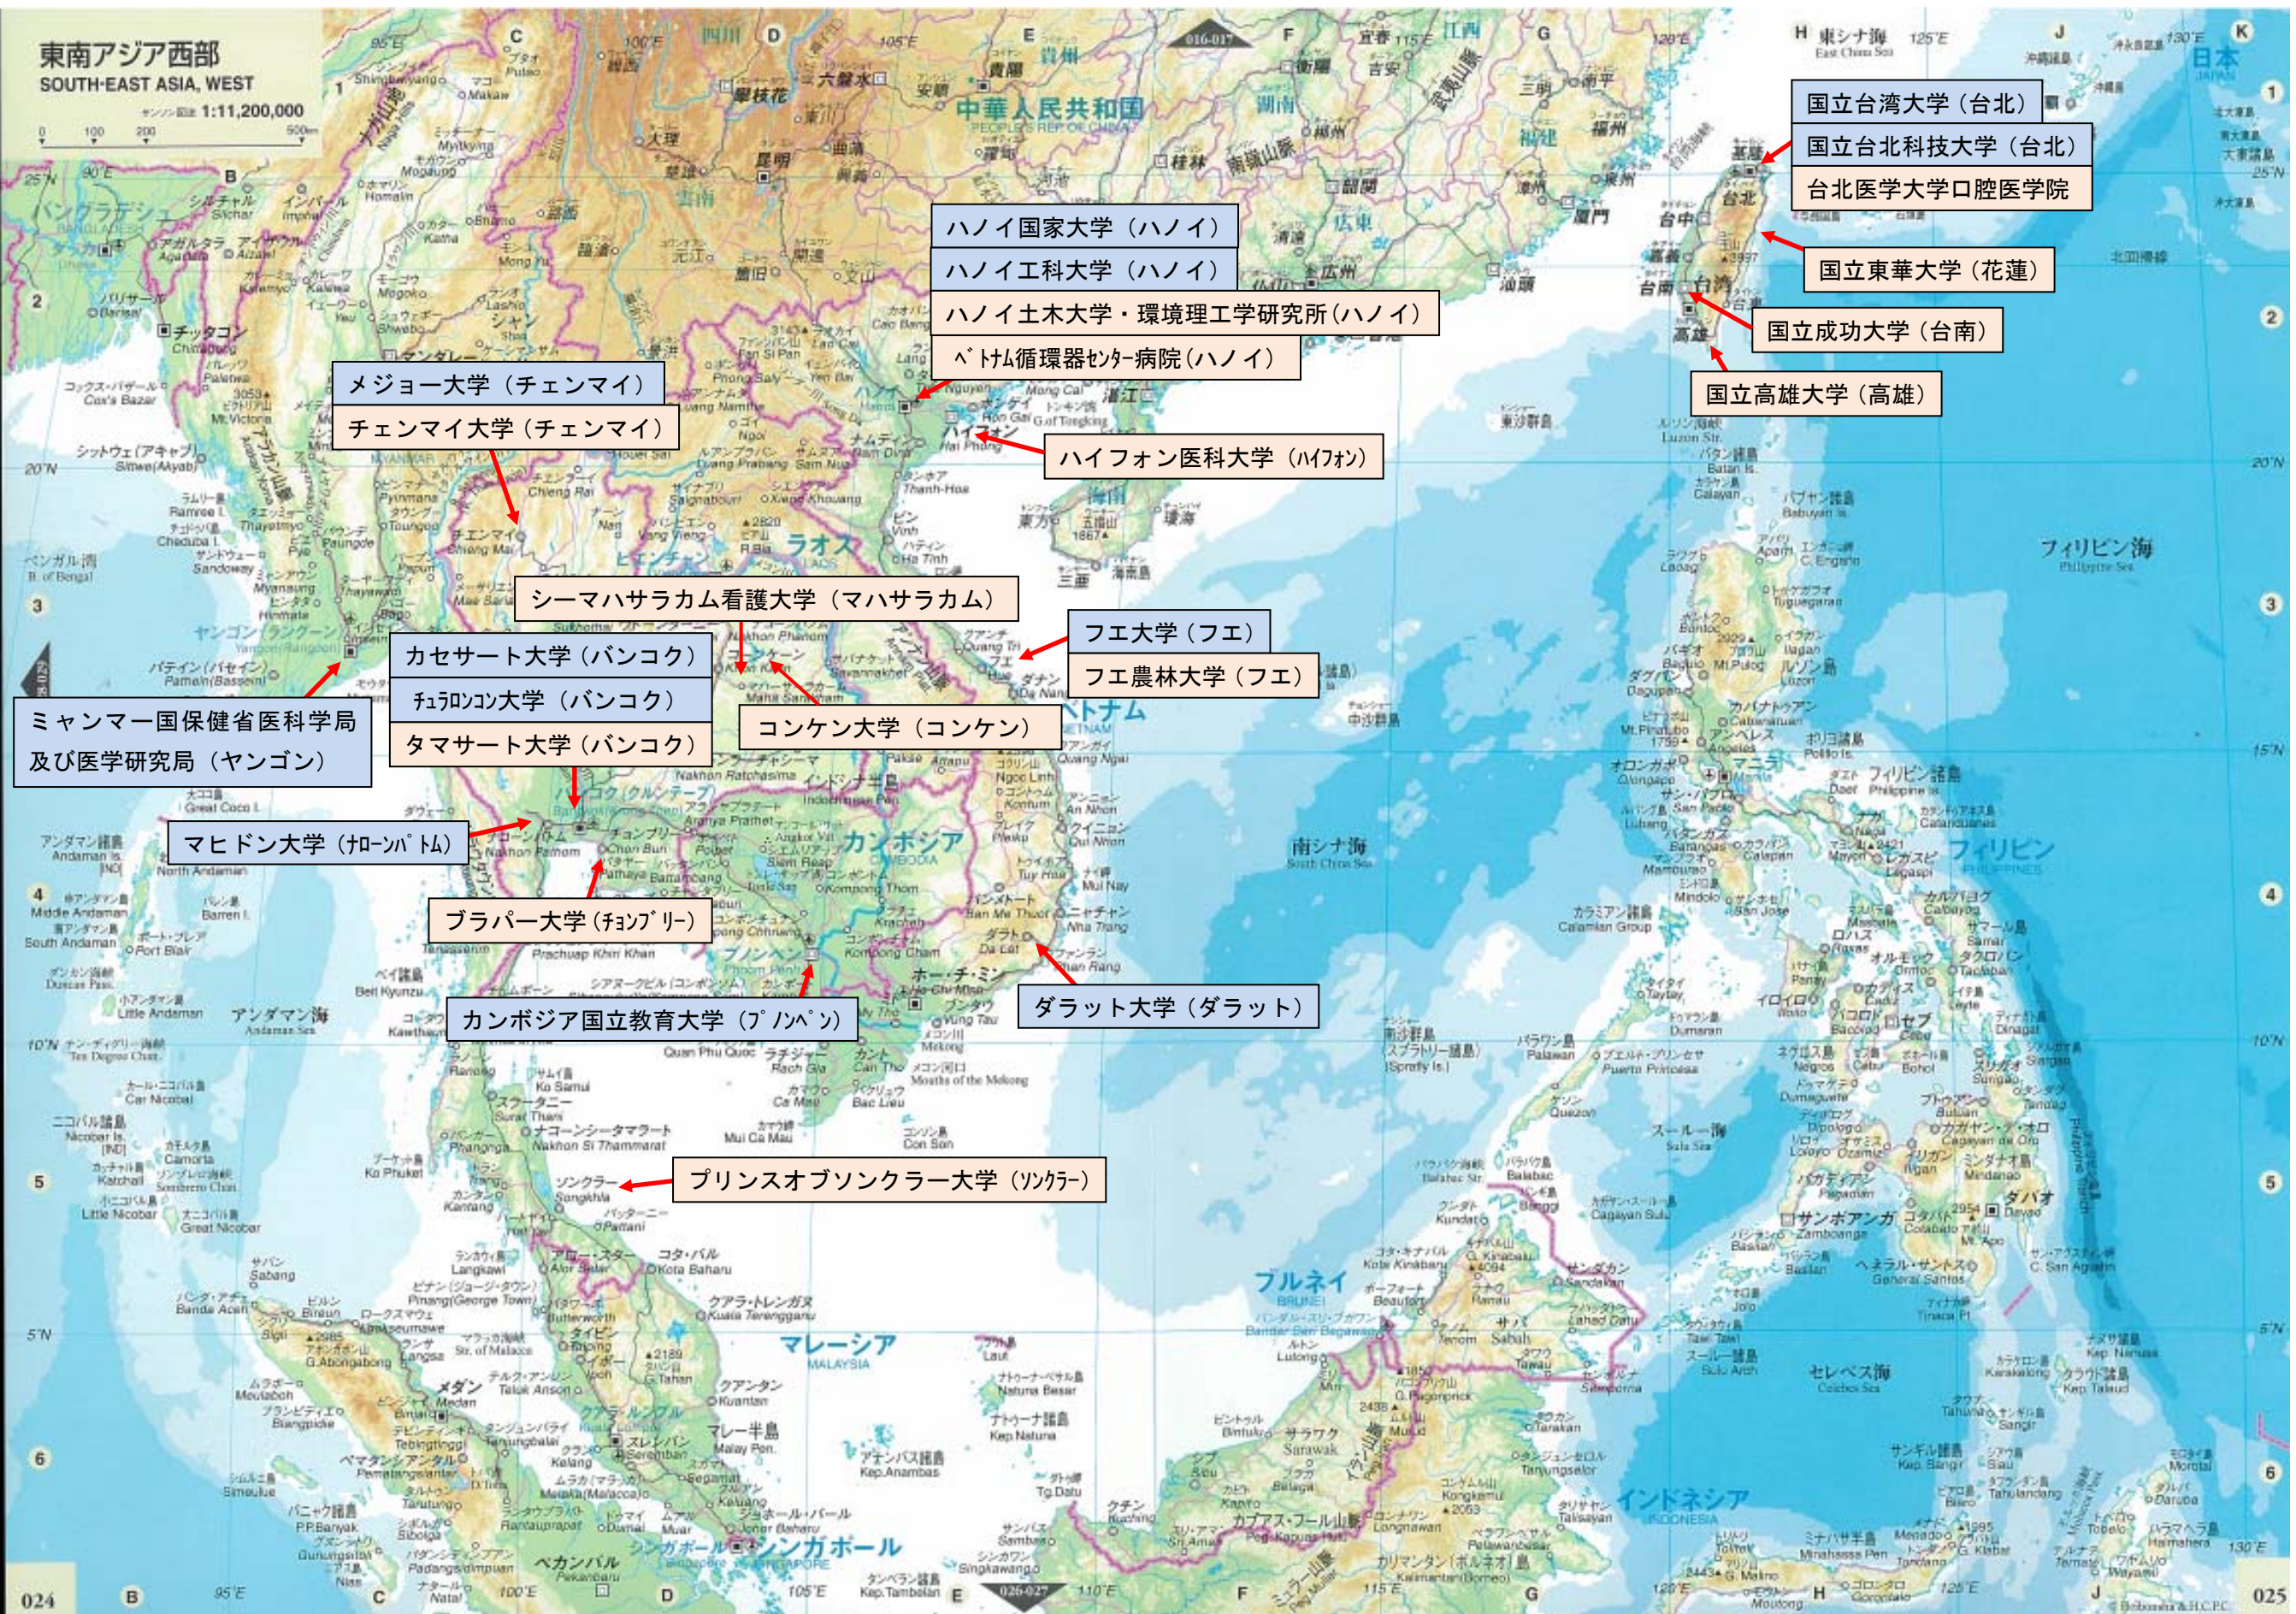

東南アジア西部
SOUTH-EAST ASIA, WEST

サンゴ図: 1:11,200,000

国立台湾大学 (台北)
国立台北科技大学 (台北)
台北医学大学口腔医学院

国立東華大学 (花蓮)

国立成功大学 (台南)

国立高雄大学 (高雄)

ハノイ国家大学 (ハノイ)
ハノイ工科大学 (ハノイ)
ハノイ土木大学・環境理工学研究所 (ハノイ)
ベトナム循環器センター病院 (ハノイ)

ハイフォン医科大学 (ハイフォン)

シーマハサラカム看護大学 (マハサラカム)

カセサート大学 (バンコク)
チュロンコン大学 (バンコク)
タマサート大学 (バンコク)

フエ大学 (フエ)
フエ農林大学 (フエ)

コンケン大学 (コンケン)

ミャンマー国保健省医科学局
及び医学研究局 (ヤンゴン)

マヒドン大学 (ナコンパトム)

ブラパー大学 (チョンブリー)

カンボジア国立教育大学 (プノンペン)

ダラット大学 (ダラット)

プリンスオブソンクラーク大学 (ソクラ)