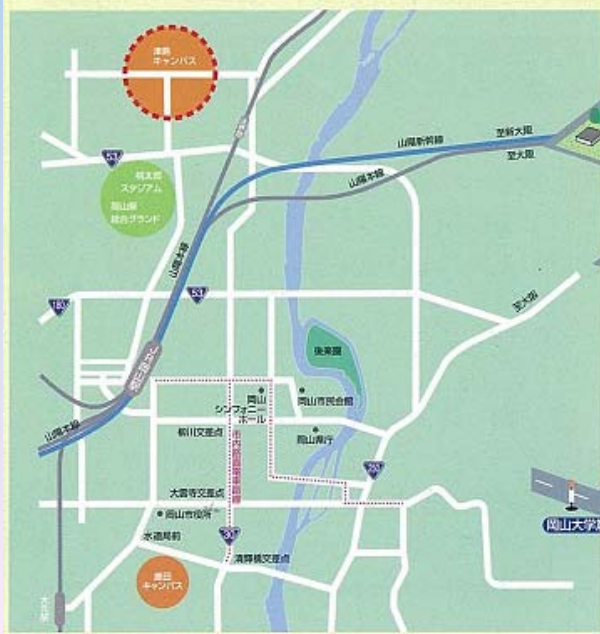

ご案内図

岡山大学創立五十周年記念館

※駐車場に限りがあります。
出来るだけ公共交通機関
をご利用下さい。

- 岡山駅前から岡電バス「岡山大学・妙善寺」行に乗車、「岡大東門」、「岡大西門」又は「福居入口」で下車。
- 岡山駅前から岡電バス「津高営業所」行に乗車、「岡山学筋」で下車、徒歩約7分。
※上記2路線は市内を廻るため時間がかかります。
- 岡山駅西口から岡電バス「岡山大学・岡山理科大学」行に乗車、「岡大入口」、「岡大西門」、「福居入口」で下車。
- 岡山駅西口からタクシー 約7分。