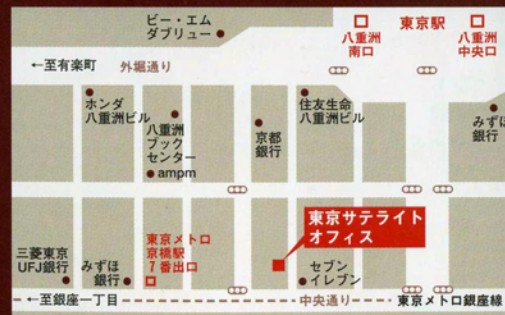

自己採点評価の基本的目標

公的機関として社会への説明責任を果たすため、研究、教育、社会貢献、管理運営のすべての分野において不断の自己点検評価を実施し公表するとともに、その結果を的確に大学改革に反映します。

住所／

〒104-0031 東京都中央区京橋1-5-5 京橋共同ビル1F
TEL 03-6225-2905 FAX 03-6225-2906
E-mail o-tso@adm.okayama-u.ac.jp

総務・企画部 企画・広報課／

〒700-8530 岡山市北区津島中1-1-1
TEL 086-251-8415

利用時間／ 平日 9:30～18:15

※昼時間もOPENしています。
※常駐職員の出張・外出等で利用できない場合もありますので、利用の際は念のため上記連絡先まで事前にお問い合わせください。

設備等／

- ・パソコン 2台 ・インターネット接続環境あり
- ・テレビ会議システム
- ・作業机(持込PCによる無線LAN接続可能)
- ・コピー機(A3までコピー可)、プリンター
- ・学生用ロッカー
- ・新聞(日経新聞)、就職関連書籍など
- ・着替えスペース

アクセスMAP／

- JR「東京」駅八重洲南口徒歩5分
- 地下鉄銀座線「京橋」駅7番出口徒歩2分

岡山大学
TOKYO
SATELLITE
OFFICE
東京サテライトオフィス

TOKYO SATELLITE OFFICE

Okayama University
Tokyo Satellite Office

[主な活動内容]

学生の就職活動支援

求人情報をタイムリーに提供。専門知識と社会経験を兼ね備えた教員が専任で学生の相談に応じ、キャリアカウンセリングや模擬面接などを行い、就職活動を支援します。