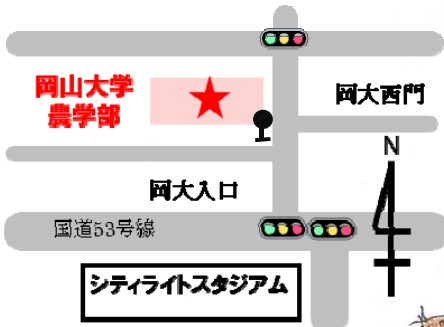

2016

第40回 岡山大学農学部

収穫祭

11月19日(土) 13:00~20:00

11月20日(日) 10:00~14:00

同時開催 農学部フェア

ポスターセッションや展示物で農学部をわかりやすく紹介します

牛の搾乳体験(2日目)

模擬店市場・フリーマーケット

野菜・花の販売
岡大グッズ販売

なんでもダービー
○×クイズ
ビンゴ大会
スタンプラリー

ちびっこ企画

アクセス

ご来場の際は公共交通機関を
ご利用ください。