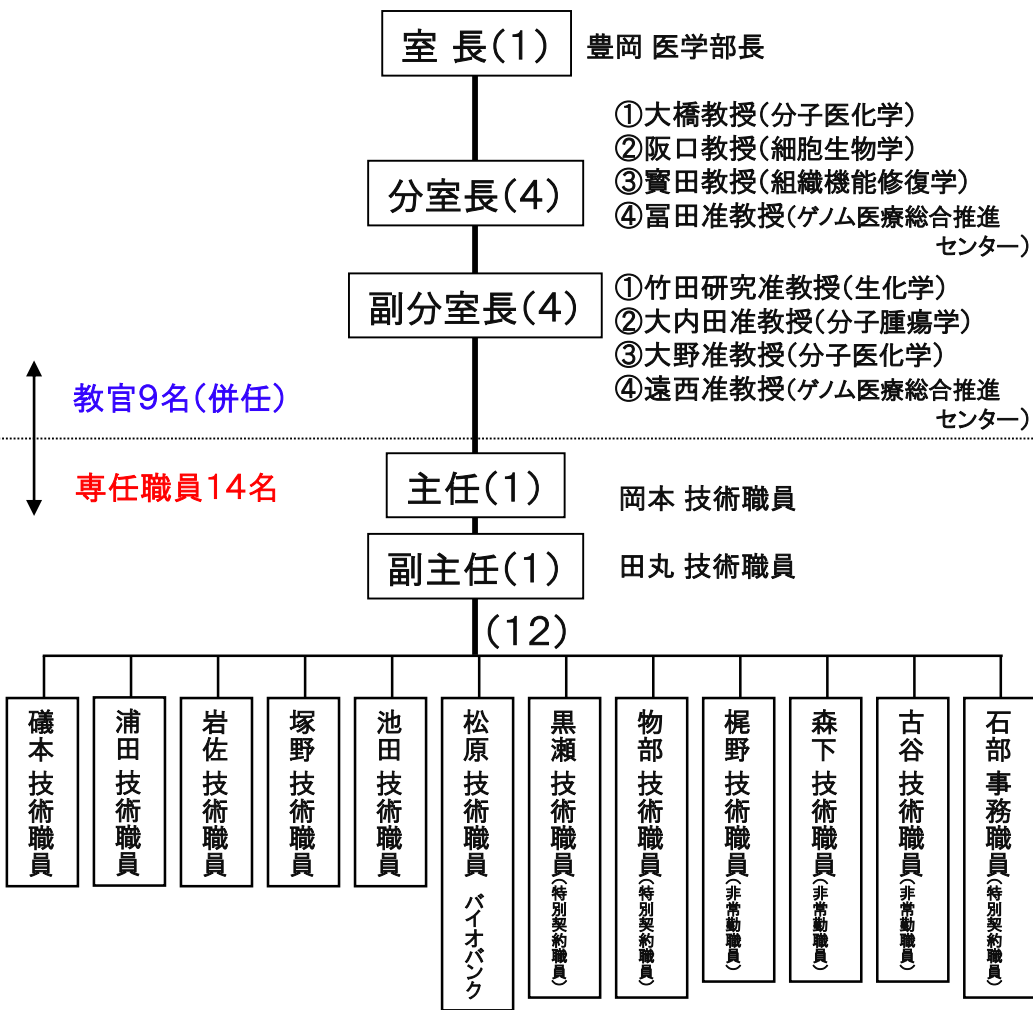

医学部 共同実験室 組織構成図

職員

運営委員会 (常任委員会)