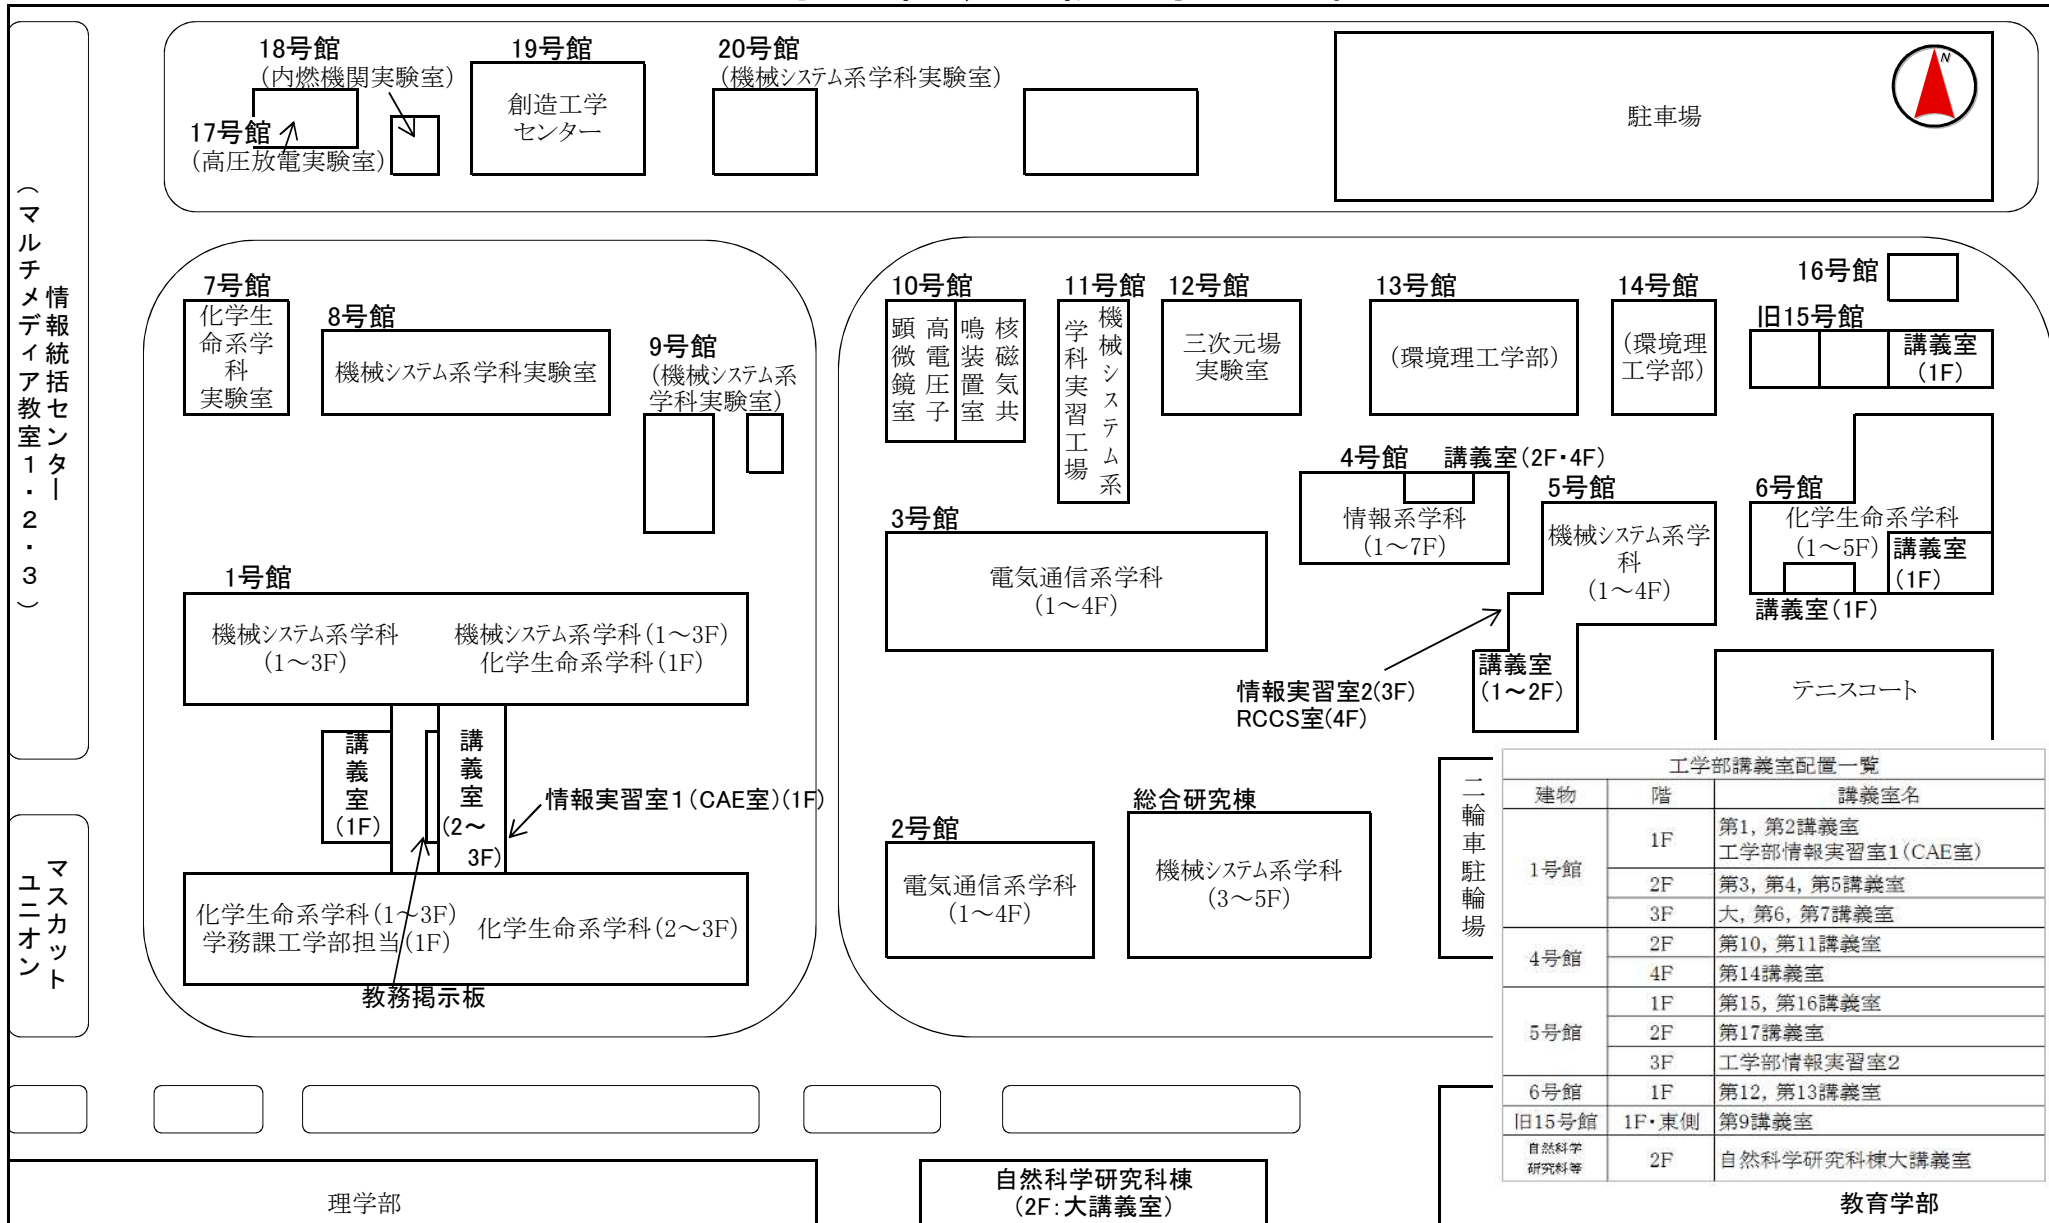

10 工学部 建物等配置図

(マルチメディア教室1・2・3)

ユニオン

理学部

自然科学研究科棟
(2F:大講義室)

教育学部

建物	階	講義室名
1号館	1F	第1, 第2講義室 工学部情報実習室1(CAE室)
	2F	第3, 第4, 第5講義室
	3F	大, 第6, 第7講義室
4号館	2F	第10, 第11講義室
	4F	第14講義室
5号館	1F	第15, 第16講義室
	2F	第17講義室
	3F	工学部情報実習室2
6号館	1F	第12, 第13講義室
旧15号館	1F・東側	第9講義室
自然科学研究科等	2F	自然科学研究科棟大講義室