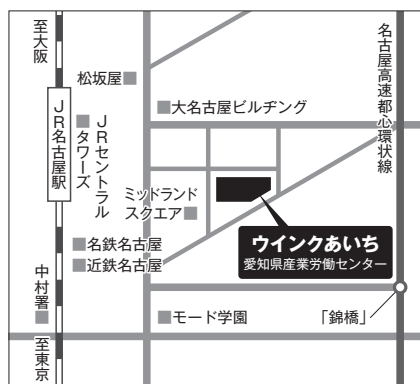

2010 中国地区国立大学合同 入試説明会

名古屋会場
in Nagoya

日時 **2010年10月3日(日) 13:00~16:30** 受付/12:30~

場所 **ウインクあいち (愛知県産業労働センター)**
〒450-0002 名古屋市中村区名駅4丁目4-38 TEL/052-571-6131

申し込み方法 **事前にFAXまたはE-mailで申し込みをして下さい。**

FAX/086-251-7197

E-mail/dce7193@adm.okayama-u.ac.jp

※申し込みの際には、[名古屋会場申込/学校名、学年、名前、性別、志望大学] を記入して下さい。

※当日の受付も可能ですが、なるべく事前に申し込みをして下さい。

プログラム 各大学の概要説明

河合塾講師によるセンター試験 [英語] 対策講座

ブース形式による個別相談会、学生相談コーナー

大学案内、選抜要項等の資料配付

スケジュール

時間	内容
12:30~	受付
13:00~16:10	各大学の概要説明等
13:00~13:05	開会挨拶
13:05~13:30	岡山大学
13:30~13:55	鳥取大学
13:55~14:20	島根大学
14:20~14:45	山口大学
14:45~15:10	広島大学
15:10~16:10	センター試験 [英語] 対策講座 (河合塾)
13:00~16:30	<ul style="list-style-type: none"> ■ 個別相談会 (各大学) ■ 学生相談コーナー <p>各大学及び学生相談のブースを設けて個別の相談を行います。 (各大学の概要説明と個別相談は並行して行います。)</p>

会場へのアクセス

■ 電車をご利用の場合

(JR・地下鉄・名鉄・近鉄) 名古屋駅より徒歩約2分

JR東海新幹線 > 東京…約97分 > 新大阪…約51分

■ <http://www.winc-aichi.jp>

情報提供Webサイト http://www.okayama-u.ac.jp/tp/prospective/setsumei_godo01.html

■ お問い合わせ先

岡山大学アドミッションセンター 〒700-8530 岡山市北区津島中2-1-1 TEL/086-251-7284