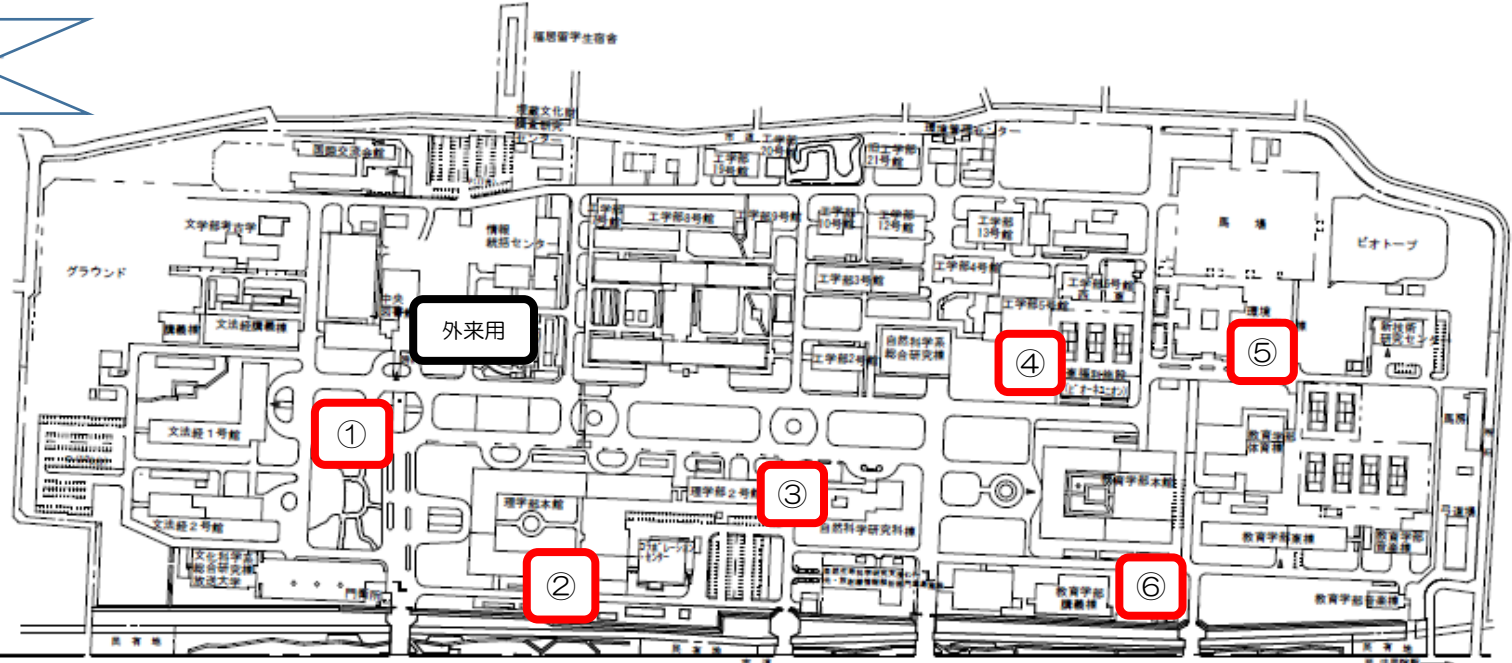

岡山大学構内バイク駐輪場位置

① ~ ⑩ 教職員・学生・業者などの入構許可を得た方