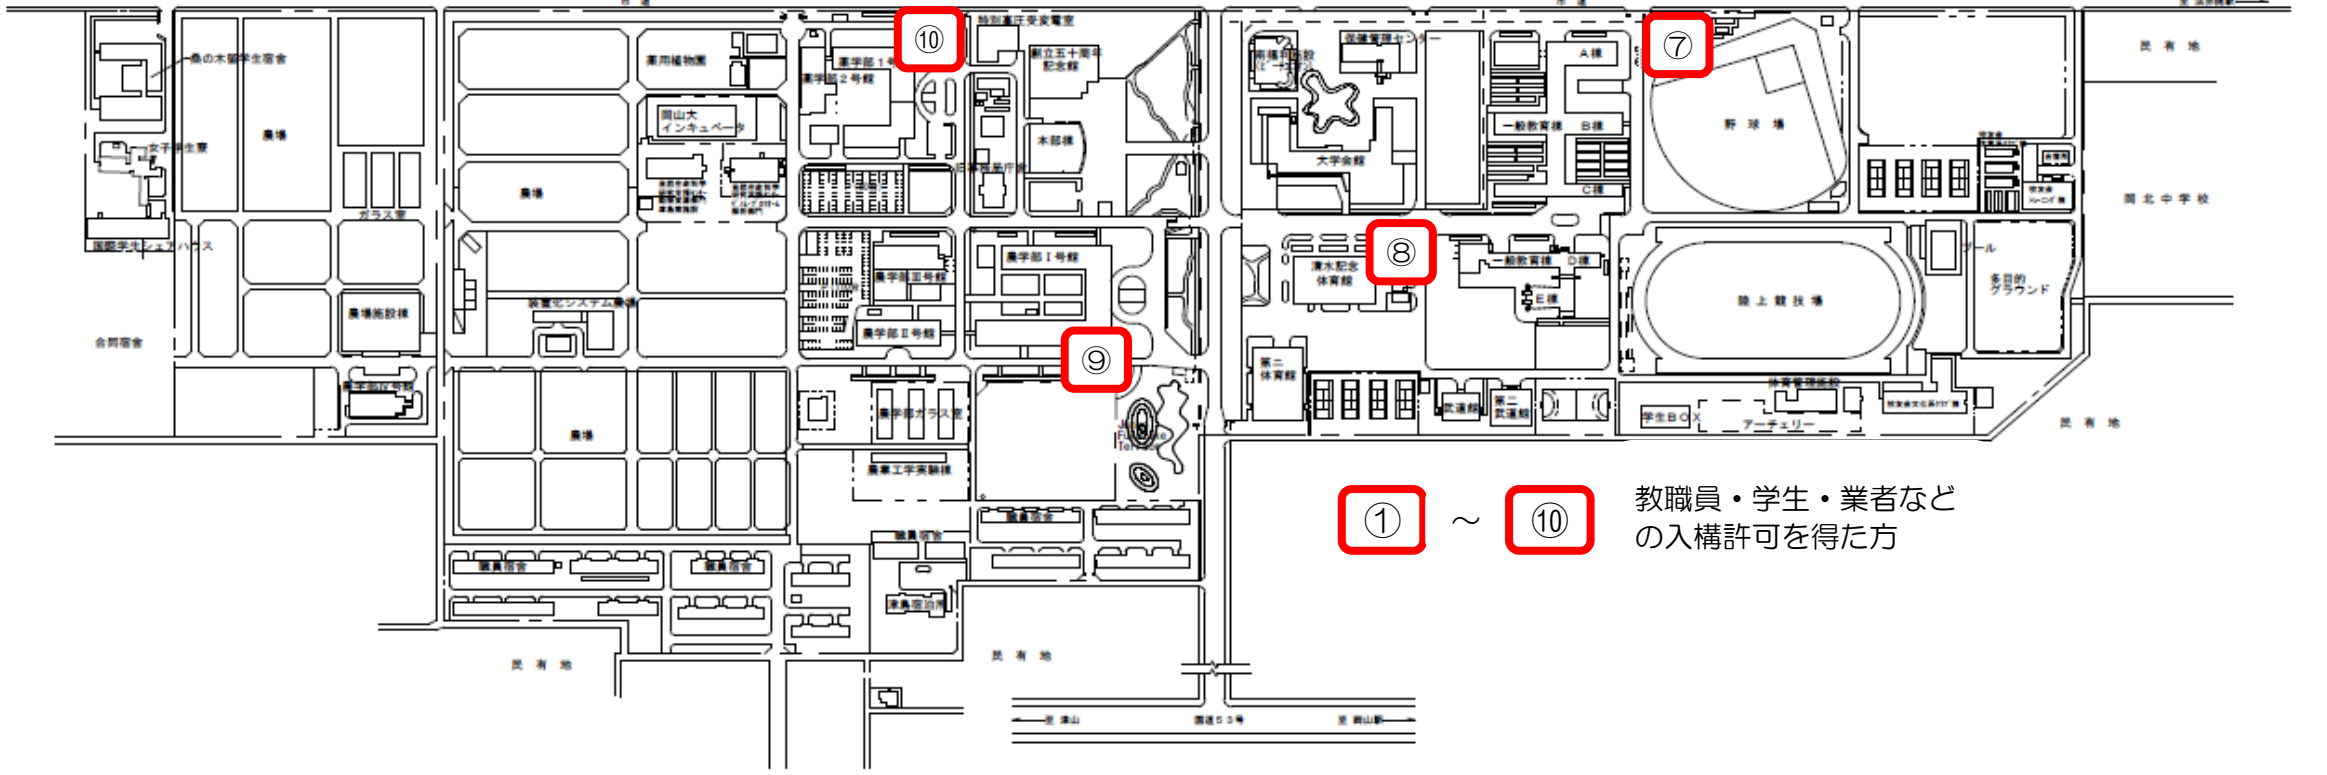

岡山大学構内バイク駐輪場位置

① ~ ⑩ 教職員・学生・業者などの入構許可を得た方