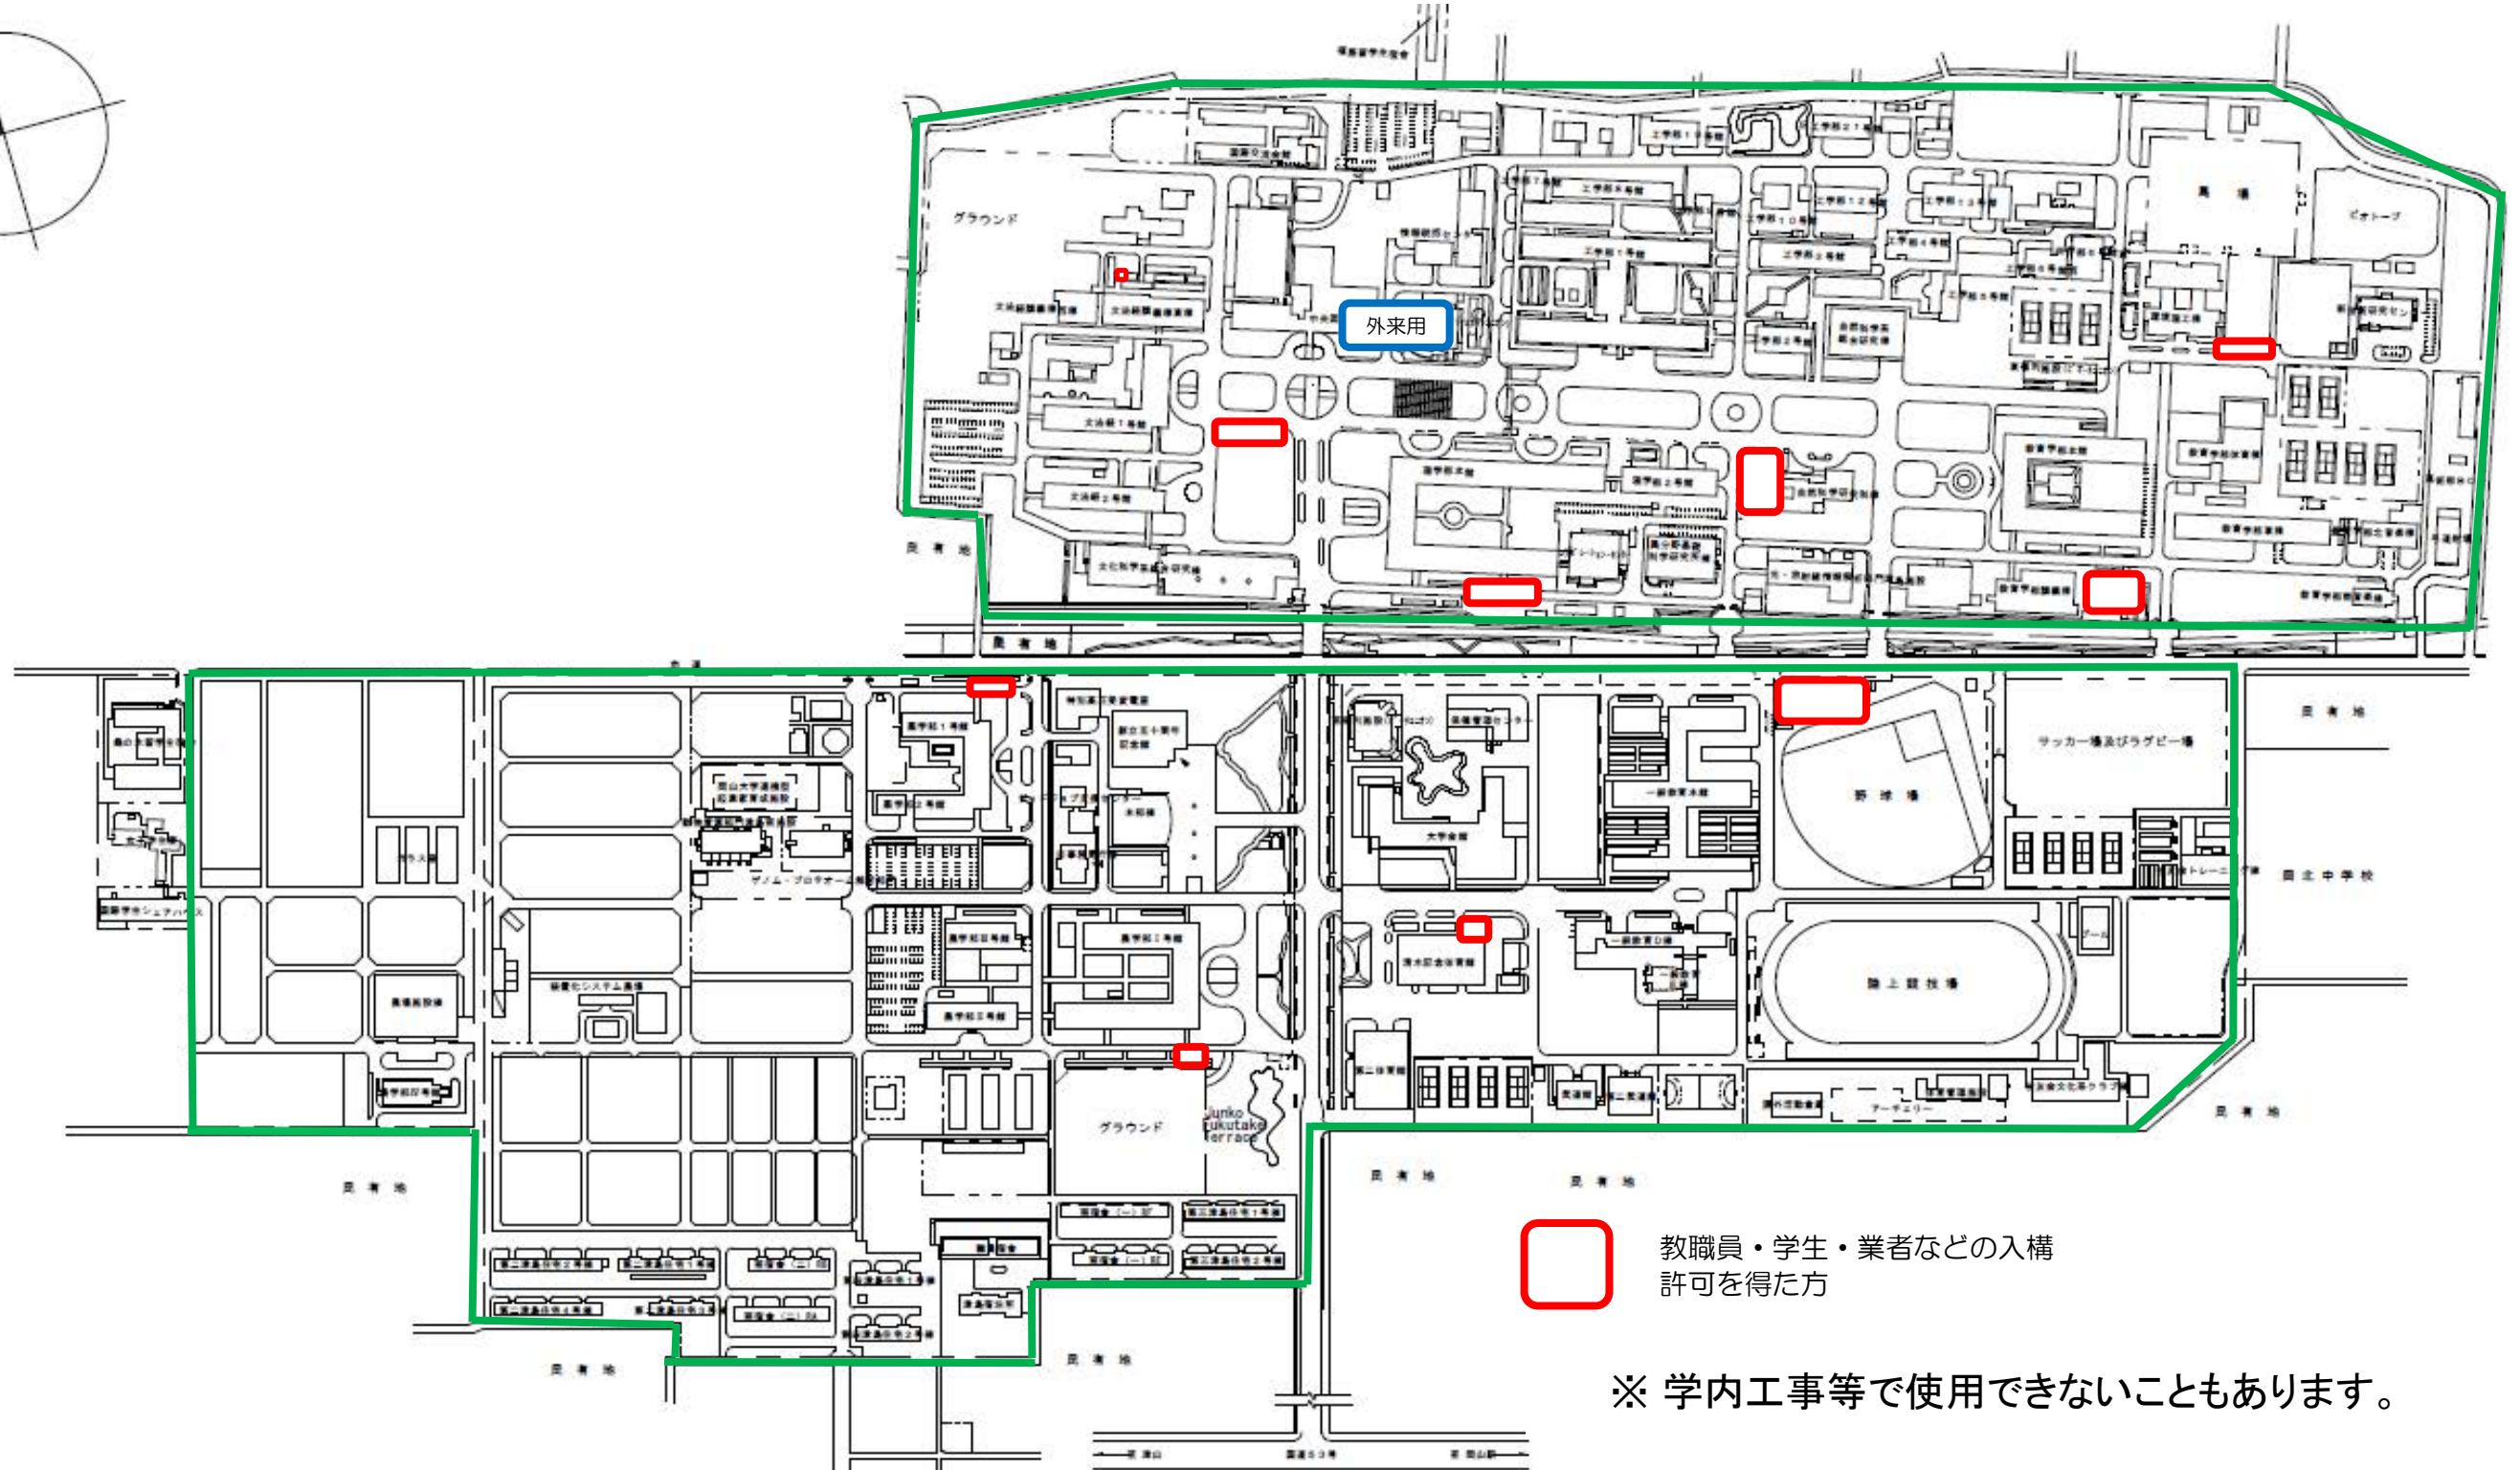

津島キャンパス構内自動二輪車等駐輪場所のご案内

(令和4年2月現在)

 教職員・学生・業者などの入構許可を得た方

※ 学内工事等で使用できないこともあります。