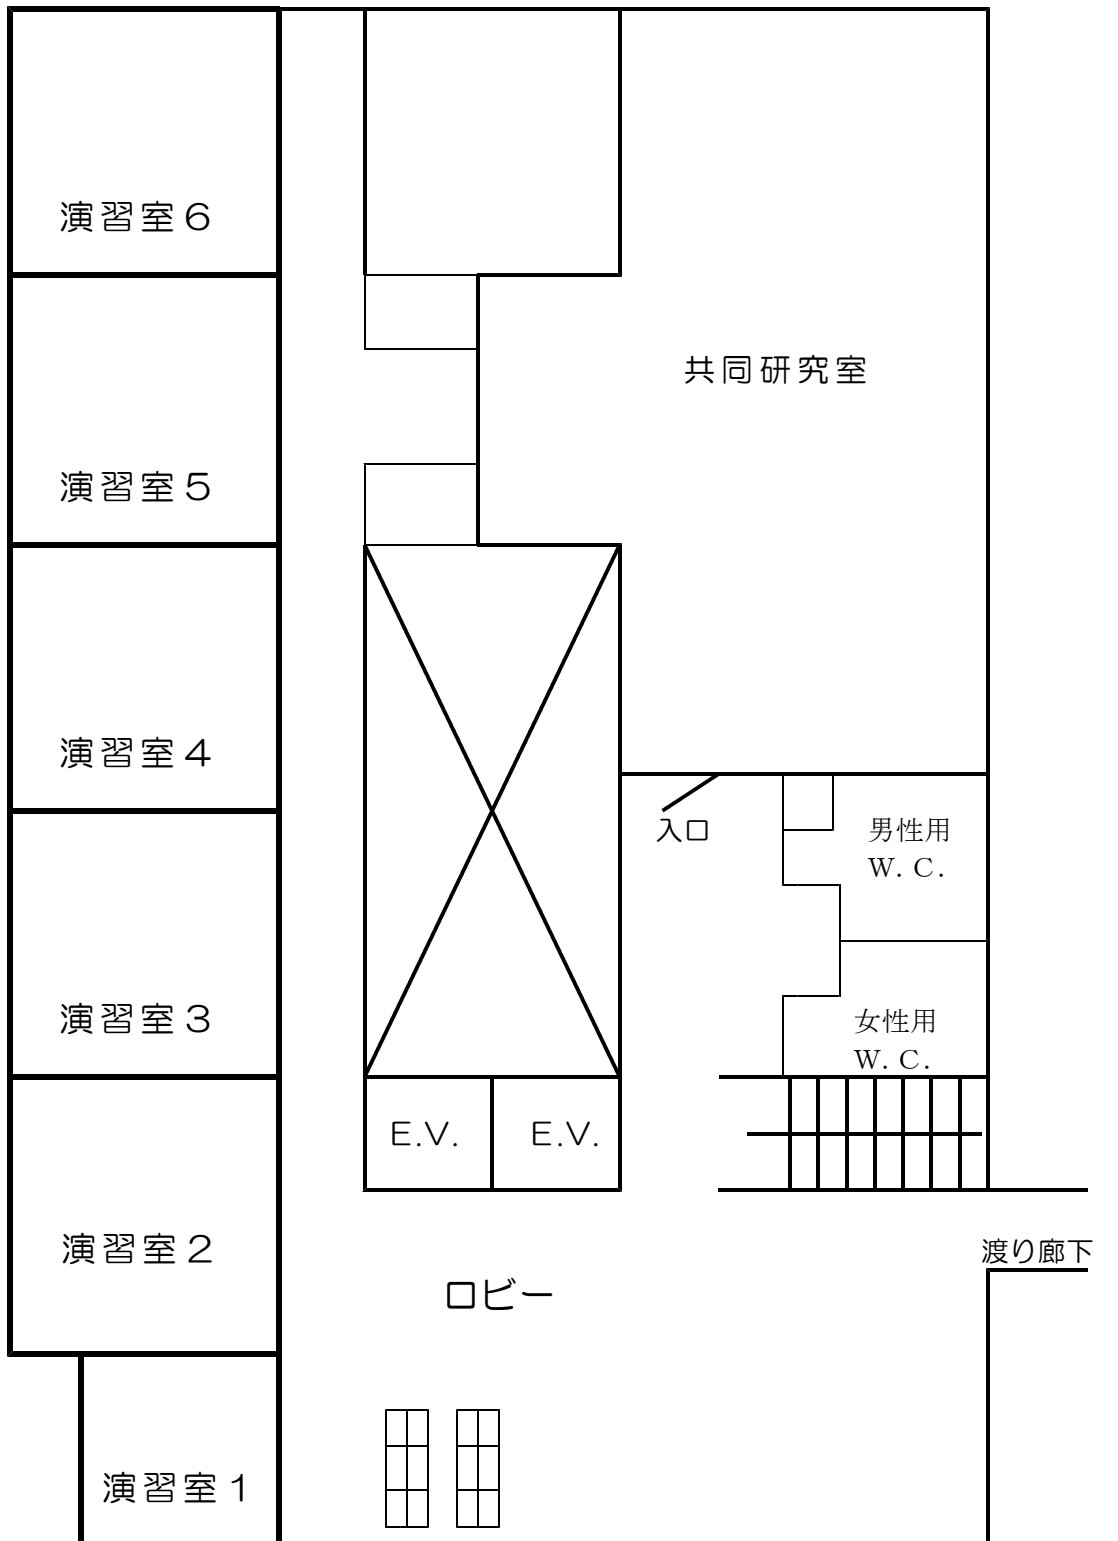

文化科学系総合研究棟（放送大学）2階平面図

文化科学系総合研究棟（放送大学）3階平面図