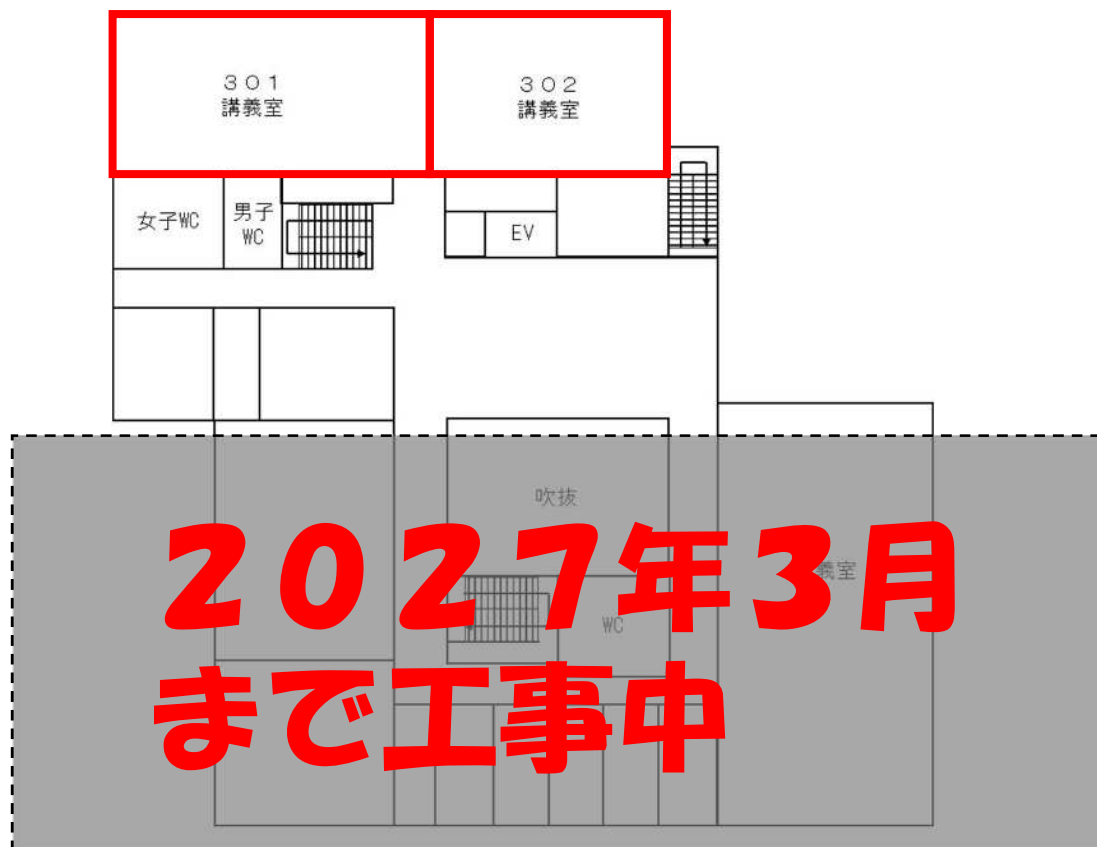

鹿田キャンパス

鹿田地区

1	管理棟
2	外来診療棟（医科）
3	中央診療棟
4	入院棟
5	総合診療棟
6	歯学部棟・外来診療棟（医科・歯科）
7	臨床研究棟
8	臨床講義棟及び病理部
9	旧RI研究センター
10	総合教育研究棟
11	基礎研究棟
12	基礎医学棟 中性子医療研究センター
13	基礎医学講義実習棟
14	鹿田会館・講堂（旧生化学棟）
15	医学資料棟（旧栄養学棟）

16	附属図書館鹿田分館
17	記念会館
18	保健学科棟
19	体育館
20	武道場
21	校友会クラブ棟
22	地域医療人育成センターおかやま（MUSCAT CUBE）
23	Junko Fukutake Hall
24	医歯薬融合型教育研究棟
25	自然生命科学研究支援センター 動物資源部門鹿田施設
26	自然生命科学研究支援センター 光・放射線情報解析部門鹿田施設
27	鹿田パーキングモール
28	総合トリアージ・ステーション

医学部

臨床講義棟

2 階

1 階

基礎医学講義実習棟

4 階

2 階

3 階

1 階

保健学科棟 建物平面図

(1 F)

(2 F)

(3 F)

(4 F)

歯学部棟 4階