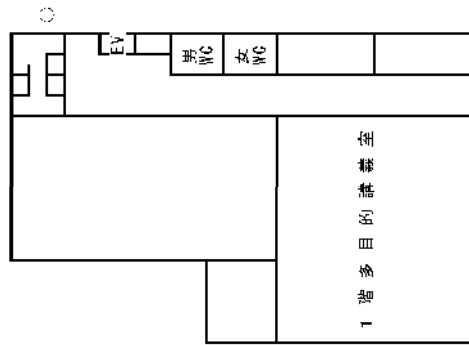

鹿田キャンパス

鹿田地区

1	管理棟
2	外来診療棟（医科）
3	中央診療棟
4	入院棟
5	総合診療棟
6	歯学部棟・外来診療棟（医科・歯科）
7	臨床研究棟
8	臨床講義棟及び病理部
9	旧RI研究センター
10	総合教育研究棟
11	基礎研究棟
12	基礎医学棟 中性子医療研究センター
13	基礎医学講義実習棟
14	鹿田会館・講堂（旧生化学棟）
15	医学資料棟（旧栄養学棟）

16	附属図書館鹿田分館
17	記念会館
18	保健学科棟
19	体育館
20	武道場
21	校友会クラブ棟
22	地域医療人育成センターおかやま（MUSCAT CUBE）
23	Junko Fukutake Hall
24	医歯薬融合型教育研究棟
25	自然生命科学研究支援センター 動物資源部門鹿田施設
26	自然生命科学研究支援センター 光・放射線情報解析部門鹿田施設
27	鹿田パーキングモール
28	総合トリアージ・ステーション

医学部

臨床講義棟

2 階

1 階

基礎医学講義実習棟

4 階

2 階

3 階

1 階

保健学科棟 建物平面図

(1 F)

(2 F)

(3 F)

(4 F)

歯学部棟 4階