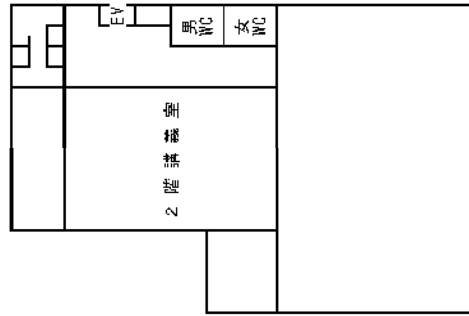

鹿田キャンパス

鹿田地区

1	管理棟
2	外来診療棟（医科）
3	中央診療棟
4	入院棟
5	総合診療棟
6	歯学部棟・外来診療棟（医科・歯科）
7	臨床研究棟
8	臨床講義棟及び病理部
9	旧RI研究センター
10	総合教育研究棟
11	基礎研究棟
12	基礎医学棟 中性子医療研究センター
13	基礎医学講義実習棟
14	鹿田会館・講堂（旧生化学棟）
15	医学資料棟（旧栄養学棟）

16	附属図書館鹿田分館
17	記念会館
18	保健学科棟
19	体育館
20	武道場
21	校友会クラブ棟
22	地域医療人育成センターおかやま（MUSCAT CUBE）
23	Junko Fukutake Hall
24	医歯薬融合型教育研究棟
25	自然生命科学研究支援センター 動物資源部門鹿田施設
26	自然生命科学研究支援センター 光・放射線情報解析部門鹿田施設
27	鹿田パーキングモール
28	総合トリアージ・ステーション

医学部

臨床講義棟

2 階

1 階

基礎医学講義実習棟

4 階

2 階

3 階

1 階

保健学科棟 建物平面図

(1 F)

(2 F)

(3 F)

(4 F)

歯学部棟 4階