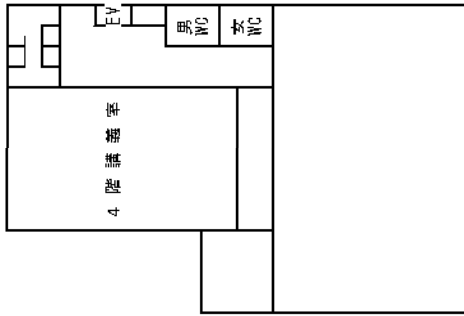

鹿田キャンパス

鹿田地区

1	管理棟
2	外来診療棟（医科）
3	中央診療棟
4	入院棟
5	総合診療棟
6	歯学部棟・外来診療棟（医科・歯科）
7	臨床研究棟
8	臨床講義棟及び病理部
9	旧RI研究センター
10	総合教育研究棟
11	基礎研究棟
12	基礎医学棟 中性子医療研究センター
13	基礎医学講義実習棟
14	鹿田会館・講堂（旧生化学棟）
15	医学資料棟（旧栄養学棟）

16	附属図書館鹿田分館
17	記念会館
18	保健学科棟
19	体育館
20	武道場
21	校友会クラブ棟
22	地域医療人育成センターおかやま（MUSCAT CUBE）
23	Junko Fukutake Hall
24	医歯薬融合型教育研究棟
25	自然生命科学研究支援センター 動物資源部門鹿田施設
26	自然生命科学研究支援センター 光・放射線情報解析部門鹿田施設
27	鹿田パーキングモール
28	総合トリアージ・ステーション

医学部

臨床講義棟

2 階

1 階

基礎医学講義実習棟

4 階

2 階

3 階

1 階

保健学科棟 建物平面図

(1 F)

(2 F)

(3 F)

(4 F)

歯学部棟 4階