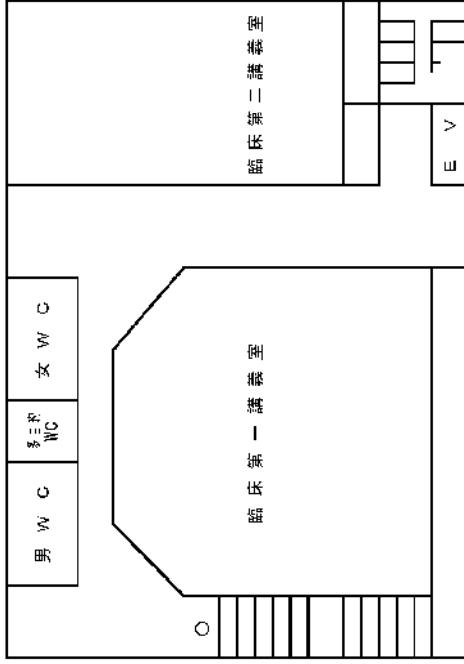

鹿田キャンパス

鹿田地区

1	管理棟
2	外来診療棟（医科）
3	中央診療棟
4	入院棟
5	総合診療棟
6	歯学部棟・外来診療棟（医科・歯科）
7	臨床研究棟
8	臨床講義棟及び病理部
9	旧RI研究センター
10	総合教育研究棟
11	基礎研究棟
12	基礎医学棟 中性子医療研究センター
13	基礎医学講義実習棟
14	鹿田会館・講堂（旧生化学棟）
15	医学資料棟（旧栄養学棟）

16	附属図書館鹿田分館
17	記念会館
18	保健学科棟
19	体育館
20	武道場
21	校友会クラブ棟
22	地域医療人育成センターおかやま（MUSCAT CUBE）
23	Junko Fukutake Hall
24	医歯薬融合型教育研究棟
25	自然生命科学研究支援センター 動物資源部門鹿田施設
26	自然生命科学研究支援センター 光・放射線情報解析部門鹿田施設
27	鹿田パーキングモール
28	総合トリアージ・ステーション

医学部

臨床講義棟

2 階

1 階

基礎医学講義実習棟

4 階

2 階

3 階

1 階

保健学科棟 建物平面図

(1 F)

(2 F)

(3 F)

(4 F)

歯学部棟 4階