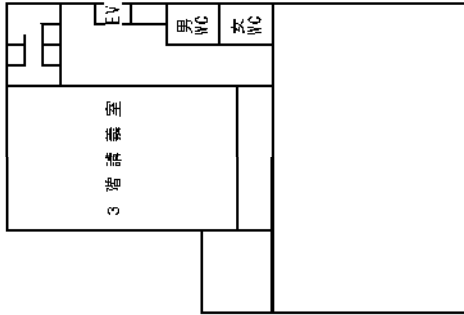

鹿田キャンパス

鹿田地区

1	管理棟
2	外来診療棟（医科）
3	中央診療棟
4	入院棟
5	総合診療棟
6	歯学部棟・外来診療棟（医科・歯科）
7	臨床研究棟
8	臨床講義棟及び病理部
9	旧RI研究センター
10	総合教育研究棟
11	基礎研究棟
12	基礎医学棟 中性子医療研究センター
13	基礎医学講義実習棟
14	鹿田会館・講堂（旧生化学棟）
15	医学資料棟（旧栄養学棟）

16	附属図書館鹿田分館
17	記念会館
18	保健学科棟
19	体育館
20	武道場
21	校友会クラブ棟
22	地域医療人育成センターおかやま（MUSCAT CUBE）
23	Junko Fukutake Hall
24	医歯薬融合型教育研究棟
25	自然生命科学研究支援センター 動物資源部門鹿田施設
26	自然生命科学研究支援センター 光・放射線情報解析部門鹿田施設
27	鹿田パーキングモール
28	総合トリアージ・ステーション

医学部

臨床講義棟

2 階

1 階

基礎医学講義実習棟

4 階

2 階

3 階

1 階

保健学科棟 建物平面図

(1 F)

(2 F)

(3 F)

(4 F)

歯学部棟 4階