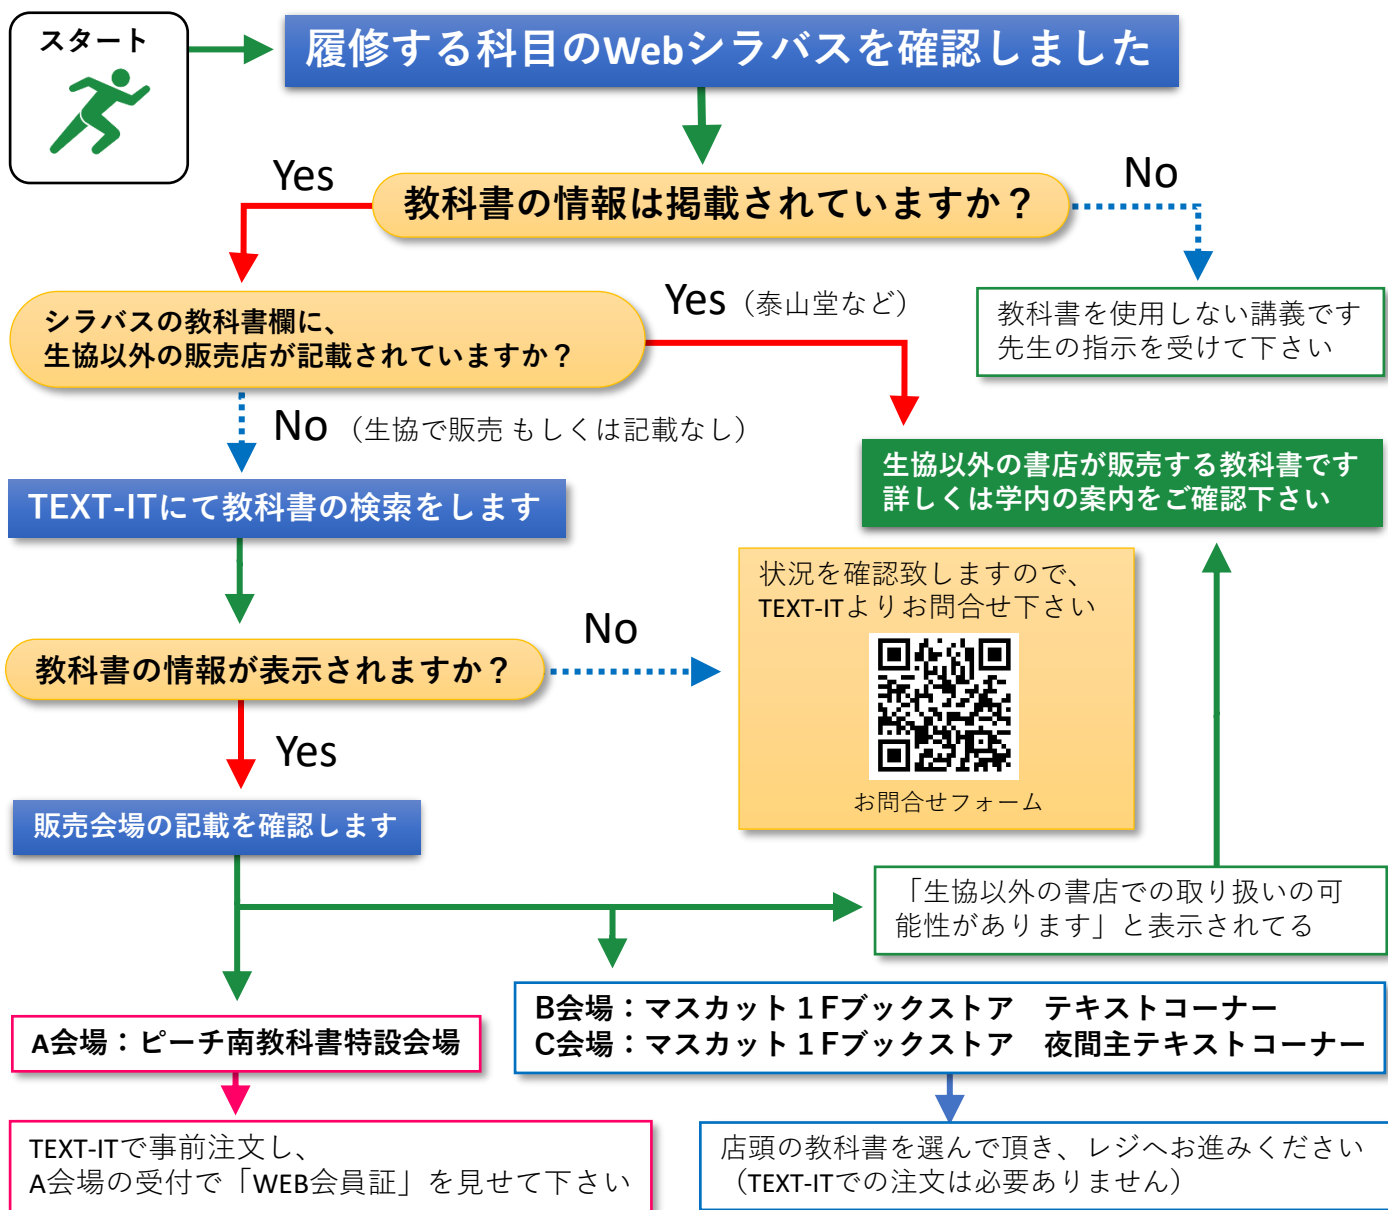

※ 生協ウォレット、momocaの10%生協ポイント付与は組合員特典です。

学生証に付随する電子マネーです。**momoca**で決済すると、**10%分の生協ポイントが付与されます。**カードへのチャージは生協店舗のチャージ機で簡単に行えます。学生証の受取り前は「仮カード」をお渡し致します。詳しくは「岡山大大学生協ご加入後の案内」をご覧ください。

② 教科書購入までのフロチャートで流れを確認!

組合員なら