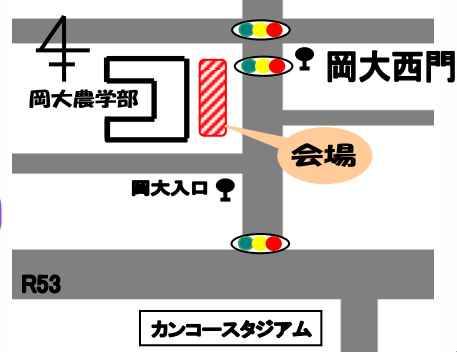

第36回

岡山大学農学部

収穫祭

11月10日(土)・11日(日)

15:00~21:00

10:00~14:00

同時開催 農学部フェア

10日(土) 13:30~18:00

11日(日) 10:00~15:00

農学部の研究内容をポスターや
展示物で紹介しています。

岡山大学
農学部
キャンパス内
にて開催

1日目に行われるイベント

- ・バンド演奏
- ・アイドル戦国時代 農ドルは誰になるのか!?
- ・ラッキー・アンラッキーNo.1決定戦
農学部一の強運と不幸な人を決定!!

2日目に行われるイベント

- ・フリーマーケット
 - ・野菜と花販売
 - ・牛の搾乳体験
 - ・ビンゴ
 - ・〇×クイズなど
- 大人も子供も楽しめる企画が盛りだくさん!

両日開催!!

- ・模擬店
- ・フォトコンテスト

※当日は駐車場がない
ため、ご来場の際は
公共交通機関をご利用
ください。

岡山大学農学部 収穫祭実行委員会