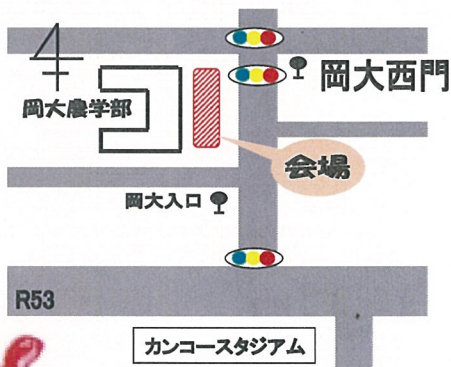

22日(土)
13:00~20:00

- ・今この顔がすごい!
何でも Show time!!
- ・模擬店 No.1 決定戦
- ・アニメオールスターバトル
テレビの中あのキャラクターが収穫祭に
やってくる!? 夢の共演がみられるかも!
- ・あまあまカップルいらっしゃ〜い
農学部のあま〜いカップルたちが、
あまあまさを競い合う!
2人のやりとりを見て、幸せな気持ちになろう!

2日目

23日(日)
10:00~14:00

- 野菜・花の販売
- 牛の搾乳体験
- フリーマーケット
- ビンゴ
- ×クイズ など

模擬店も
両日開催!!

11月

22日(土), 23日(日)

13:00~20:00 10:00~14:00

岡山大学農学部
キャンパス内にて

当日は駐車場がないため、
ご来場の際は公共交通機関を
ご利用ください。