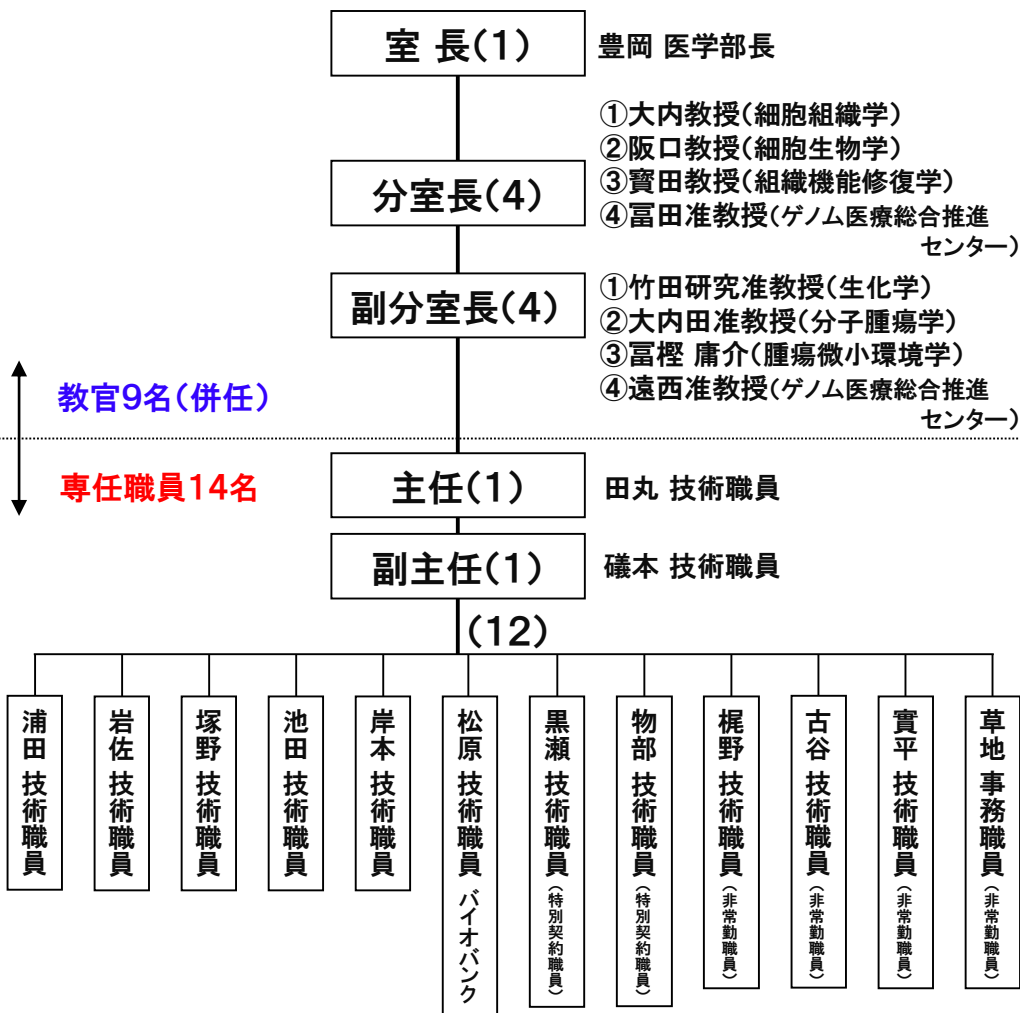

医学部 共同実験室 組織構成図

職員

運営委員会 (常任委員会)