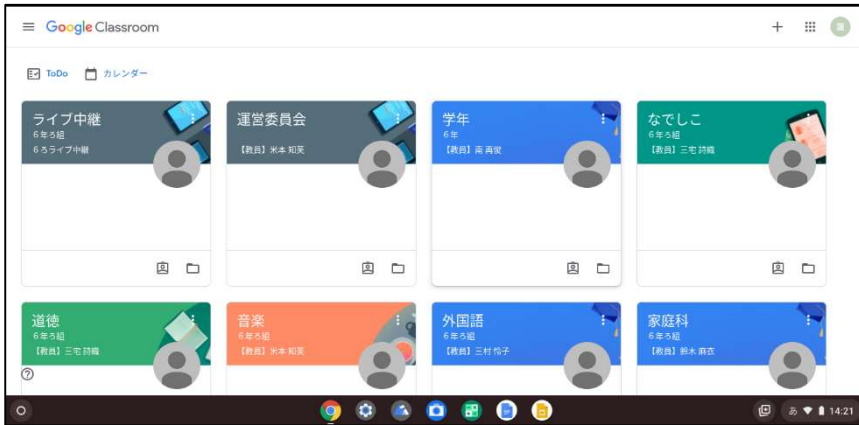

Meetの「主催者」にならないためのお願い

ライブ中継のMeetに**一番最初に入ると、その人が「主催者」になってしまう**ことが分かりました。そのため、Meetに入る時刻を次のように調整させてください。

中継開始時刻の
5分前まで
クラスルームで待機

中継開始時刻まで
5分を切ったら
Meetのリンクを
タップ

「あなた以外にまだ
誰も参加していません」
となっていたら
待機

他の参加者が表示され
ていたなら「今すぐ
参加」をタップ