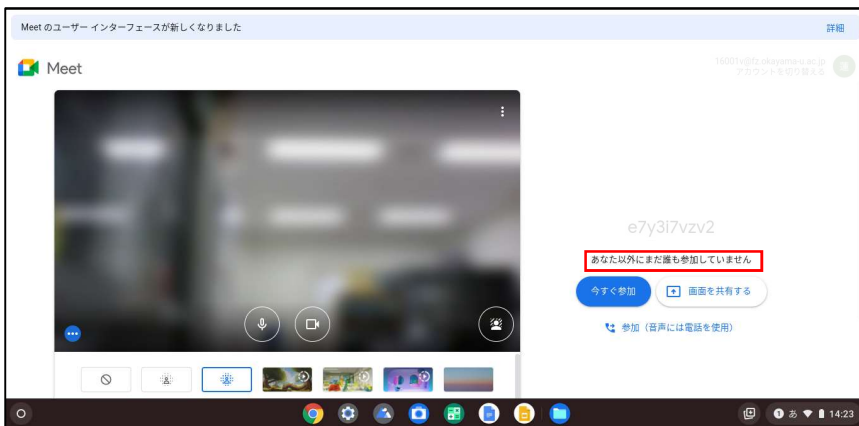

Meetの「主催者」にならないためのお願い

ライブ中継のMeetに**一番最初に入ると、その人が「主催者」になってしまう**ことが分かりました。そのため、Meetに入る時刻を次のように調整させてください。

中継開始時刻の
5分前まで
クラスルームで待機

中継開始時刻まで
5分を切ったら
Meetのリンクを
タップ

「あなた以外にまだ
誰も参加していません」
となっていたら
待機

他の参加者が表示され
ていたなら「今すぐ
参加」をタップ