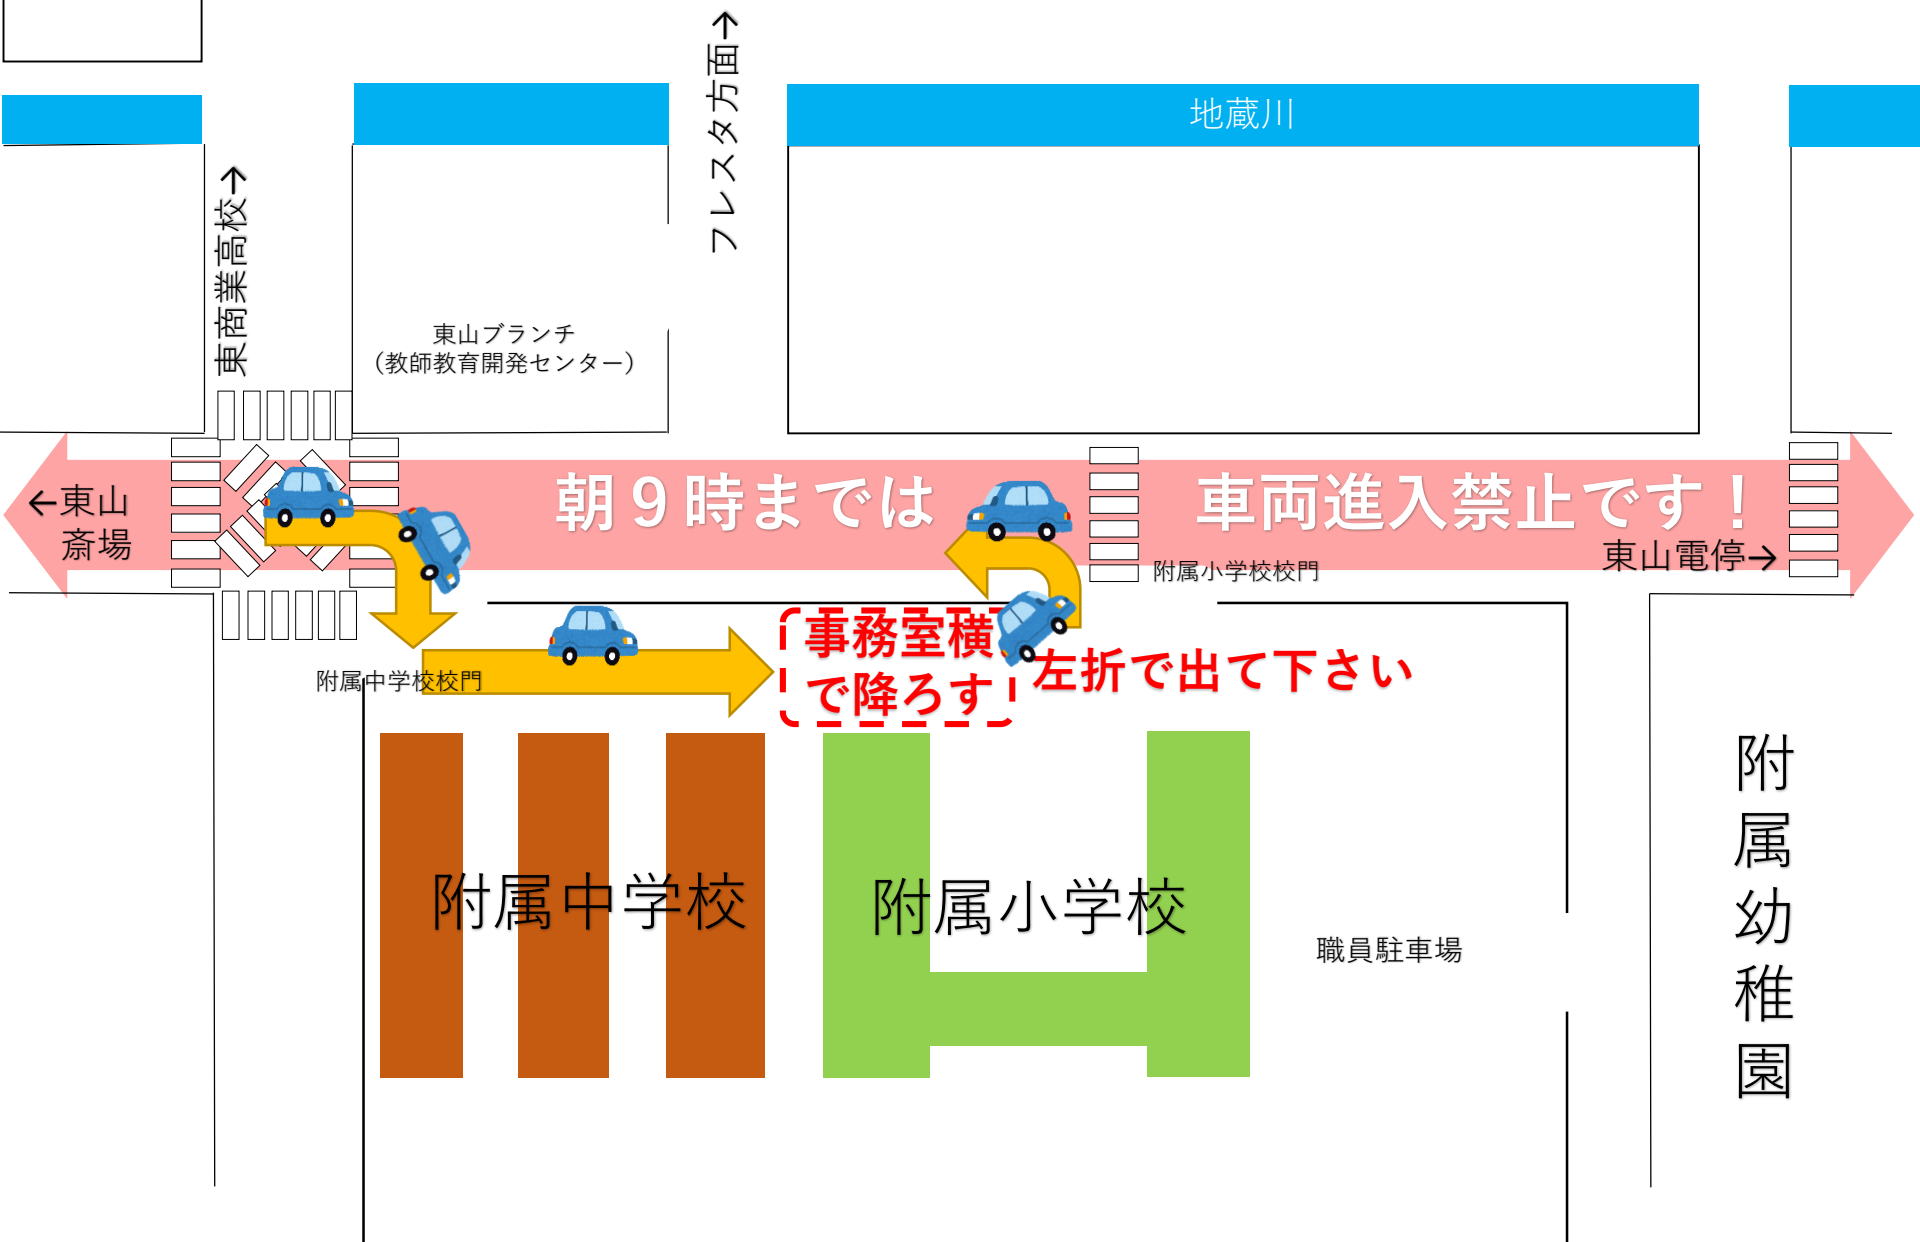

# 本校周辺略地図

## (中学年登校時)

←東山  
斎場

東商業  
高校→

東山ランチ  
(教師教育開発センター)

フレスタ方面→

地蔵川

朝9時までは

車両進入禁止です!

東山電停→

附属小学校校門

附属中学校校門

「事務室横」  
で降ろす! 左折で出て下さい

附属中学校

附属小学校

職員駐車場

附属幼稚園