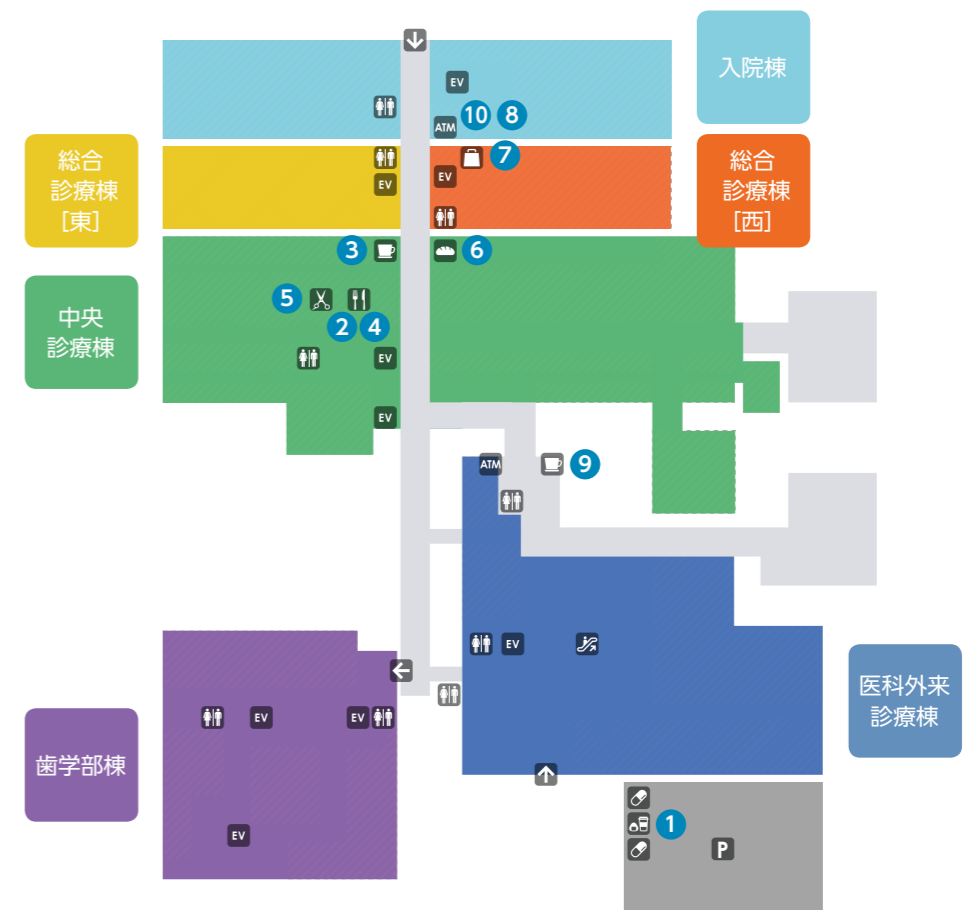

# フロア案内

2026年6月1日現在

- ↓ 玄関・出入口
- エスカレーター
- EV エレベーター
- トイレ
- 食堂・レストラン
- 喫茶・カフェ
- ATM 銀行ATM
- 売店
- 理美容室
- ベーカリー
- 薬局
- コンビニ

## 院内サービス

- 1 ローソン 岡大病院店
- 2 和食・洋食レストラン
- 3 上島珈琲店 岡大病院店
- 4 セルフうどん鶴久
- 5 理容・美容  
メディカルビューティーラウンジ
- 6 ベーカリー-Nico
- 7 売店  
マルシェドゥ ボンテ  
薬局 クスリ ぷちぶあるま
- 8 サービスセンター積善会
- 9 スターバックスコーヒー
- 10 エスパス・リーブル (自動販売機コーナー)

**その他店舗**

- ONSAYA COFFEE (オンサヤコーヒー) 鹿田キャンパス店