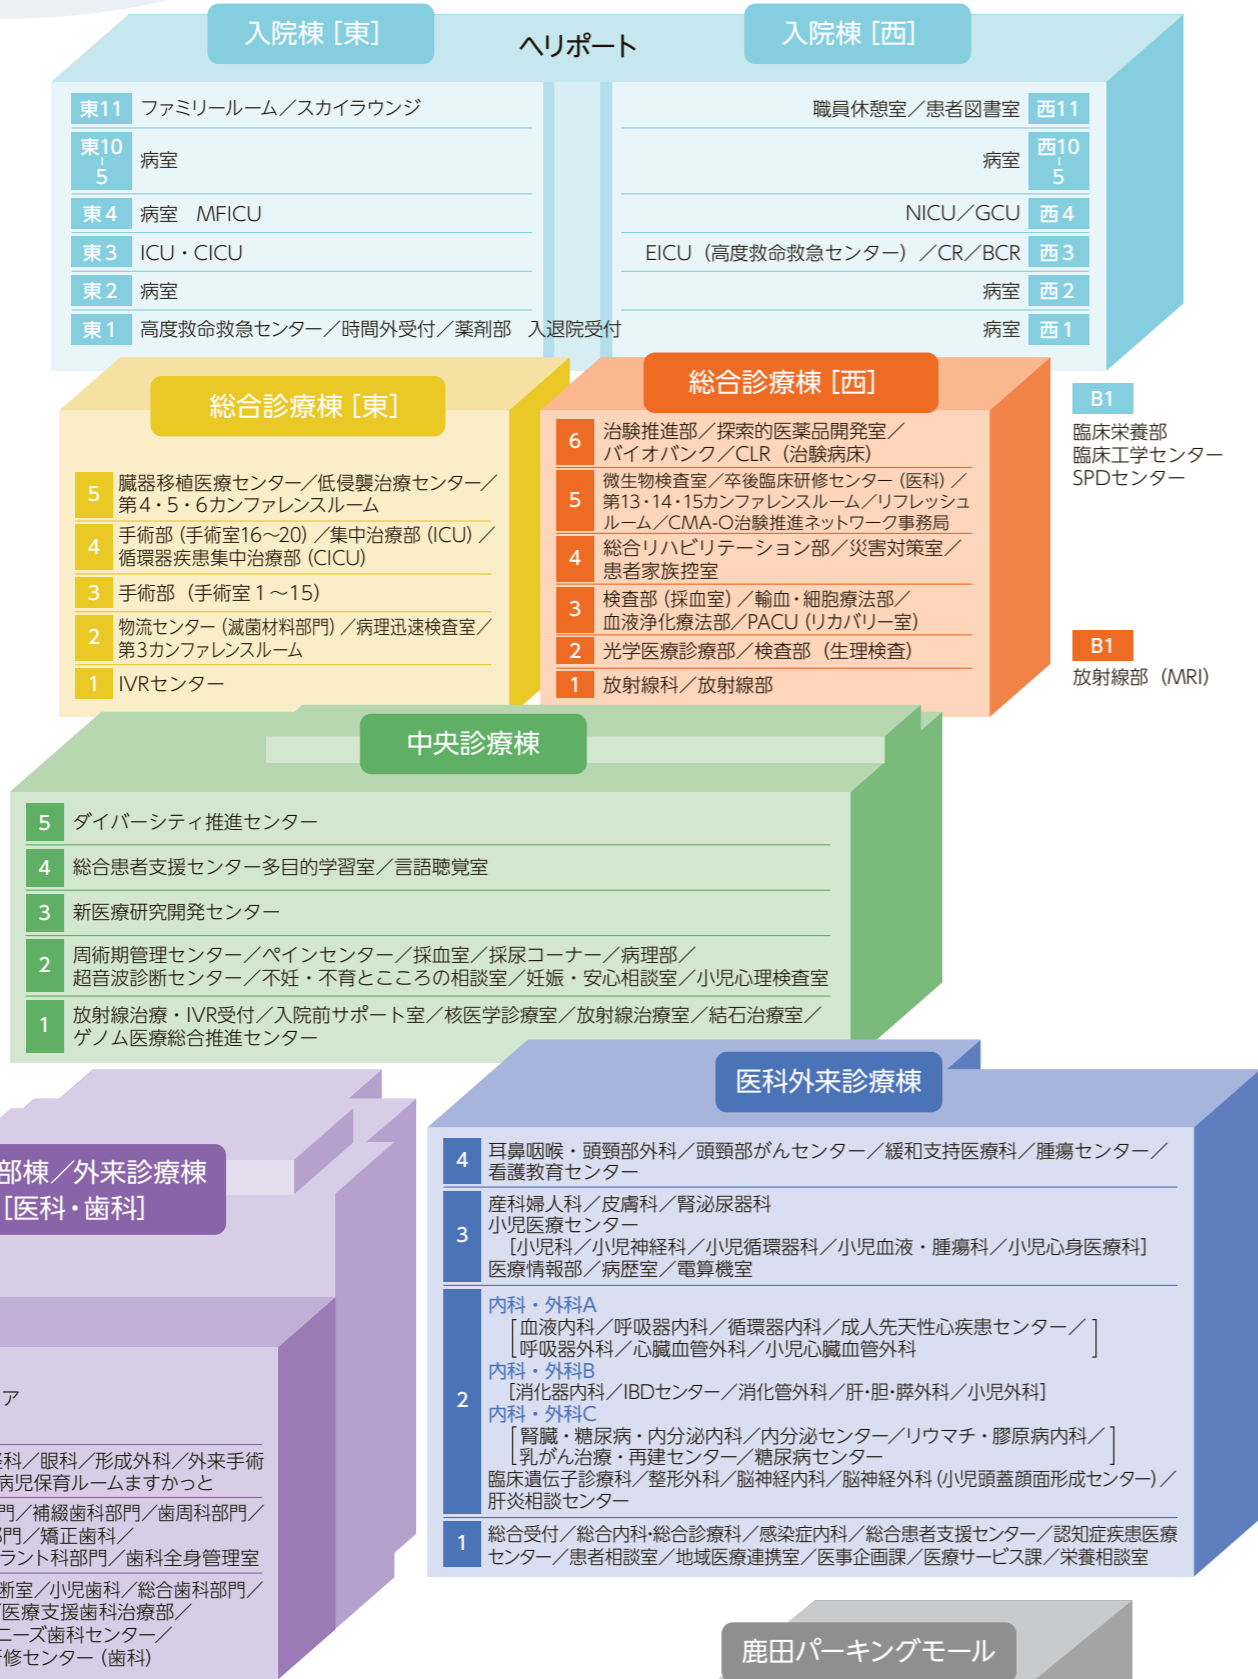

# フロア案内

2026年6月1日現在

- ↓ 玄関・出入口
- エスカレーター
- EV エレベーター
- トイレ
- 食堂・レストラン
- 喫茶・カフェ
- ATM 銀行ATM
- 売店
- 理美容室
- ベーカリー
- 薬局
- コンビニ

## 院内サービス

- 1 ローソン 岡大病院店
- 2 和食・洋食レストラン
- 3 上島珈琲店 岡大病院店
- 4 セルフうどん鶴久
- 5 理容・美容  
メディカルビューティーラウンジ
- 6 ベーカリー-Nico
- 7 売店  
マルシェドゥ ボンテ  
薬局 クスリ ぷちぶあるま
- 8 サービスセンター積善会
- 9 スターバックスコーヒー
- 10 エスパス・リーブル (自動販売機コーナー)