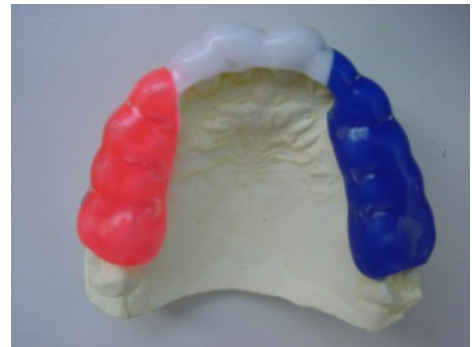

しか スポーツ歯科外来

▶スポーツマウスガードに興味のある患者さんへ

スポーツ歯科外来では、スポーツ選手がプレイ中に装着するカスタムメイドのマウスガードを作製し、提供しています。マウスガードの効果には、口腔内の裂傷の予防、脳震盪の予防、歯の損傷の予防、顎骨骨折の予防といった効果があります。

▶診療内容

本専門外来では、選手の歯形に合わせて作製(カスタムメイド)するため、違和感がない(息苦しくない)、競技(ポジション)に合わせた形態にできる、デザインが自由、自身を持ってプレーができる、といった長所があります。

スポーツマウスガード

お口に装着した状態

▶担当診療科

歯科(口腔インプラント科部門)

歯科(補綴歯科部門)

口腔外科(顎口腔再建外科部門)

口腔外科(口腔顎顔面外科部門)

▶診療日