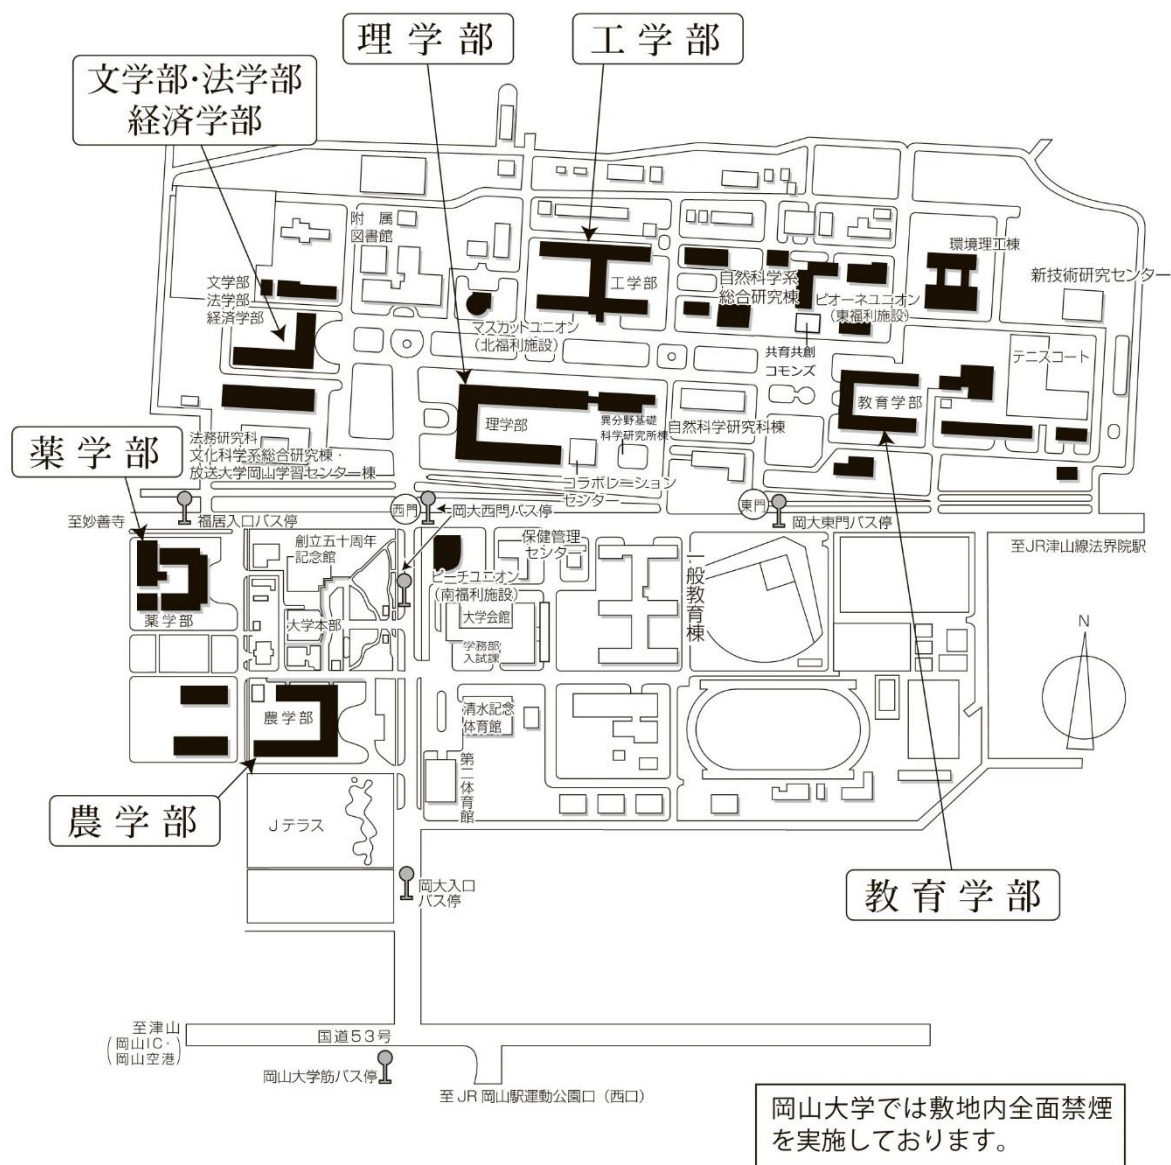

## 2 津島キャンパス試験場配置図

### <試験場への経路>

- ① JR岡山駅運動公園口（西口）バスターミナル2番のりばから岡電バス【47】系統「岡山理科大学」行きに乗車、「岡大入口」又は「岡大西門」で下車（バス所要時間約10分）
- ② JR岡山駅後楽園口（東口）バスターミナル7番のりばから岡電バス【16】系統「津高台・半田山ハイツ」行き、【26】系統「国立病院」行き、【36】系統「辛香口」行き、【86】系統「免許センター」行きのいずれかに乗車、「岡山大学筋」で下車、徒歩約7分（バス所要時間約10分）

※ 記載のバス所要時間は通常の交通状況での見込み時間です。試験当日は交通渋滞が予想されます。