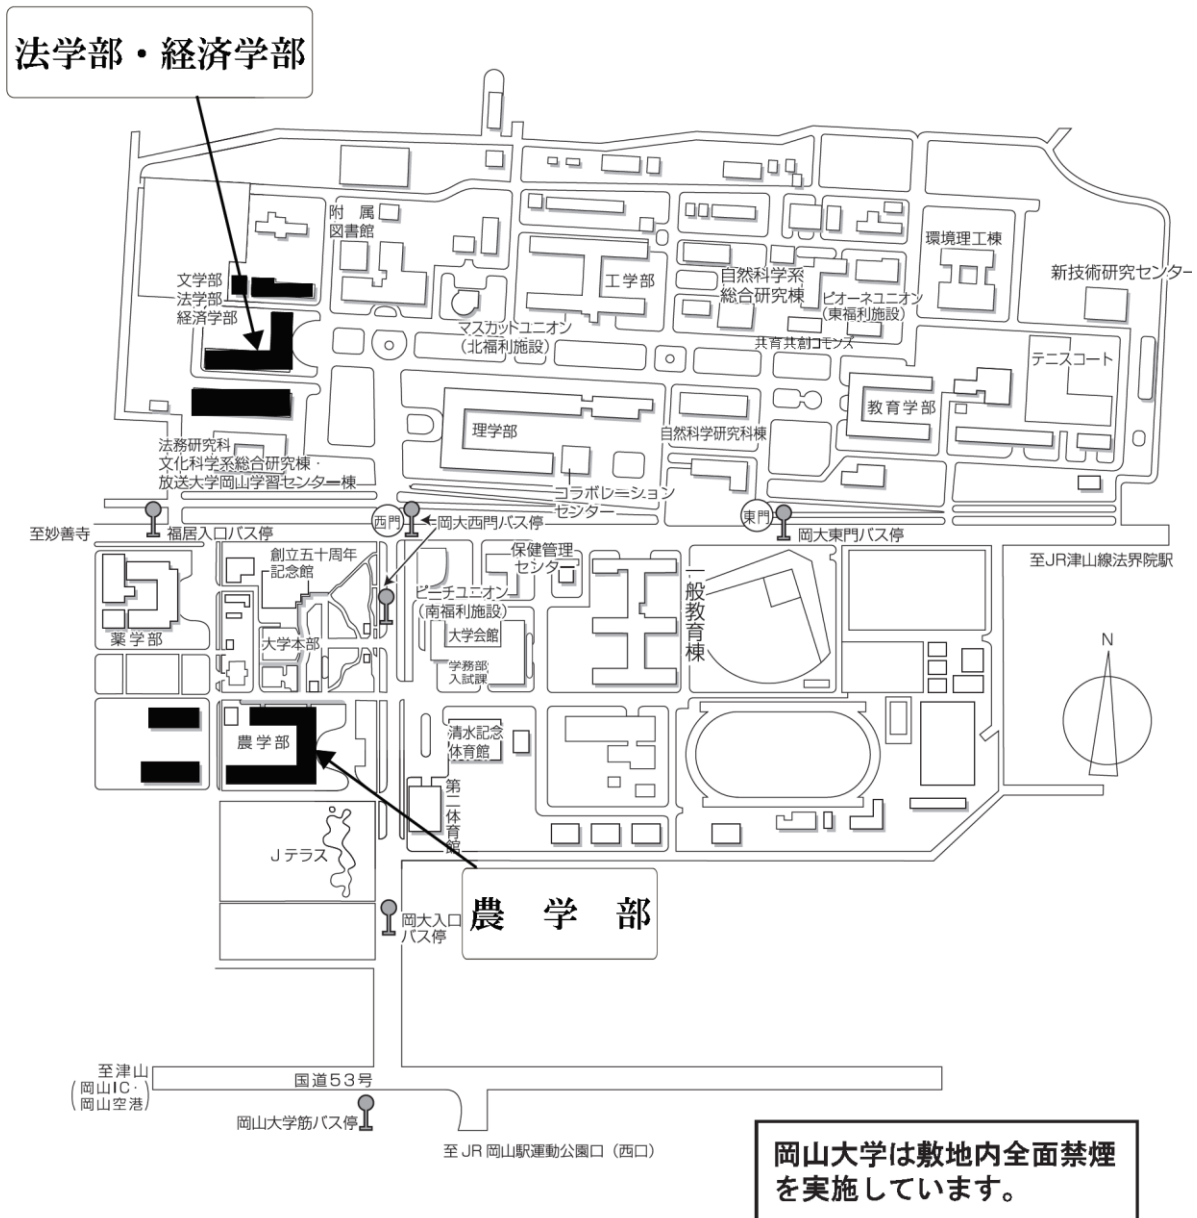

2 津島キャンパス試験場配置図

<試験場への経路>

- ① JR岡山駅運動公園口（西口）バスターミナル22番のりばから岡電バス【47】系統「岡山理科大学」行きに乗車、「岡大入口」又は「岡大西門」で下車（バス所要時間約10分）
- ② JR岡山駅後楽園口（東口）バスターミナル7番のりばから岡電バス【16】系統「津高台・半田山ハイツ」行き、【26】系統「国立病院」行き、【36】系統「辛香口」行き、【86】系統「免許センター」行きのいずれかに乗車、「岡山大学筋」で下車、徒歩約7分（バス所要時間約10分）

※ 記載のバス所要時間は通常の交通状況での見込み時間です。試験当日は交通渋滞が予想されます。