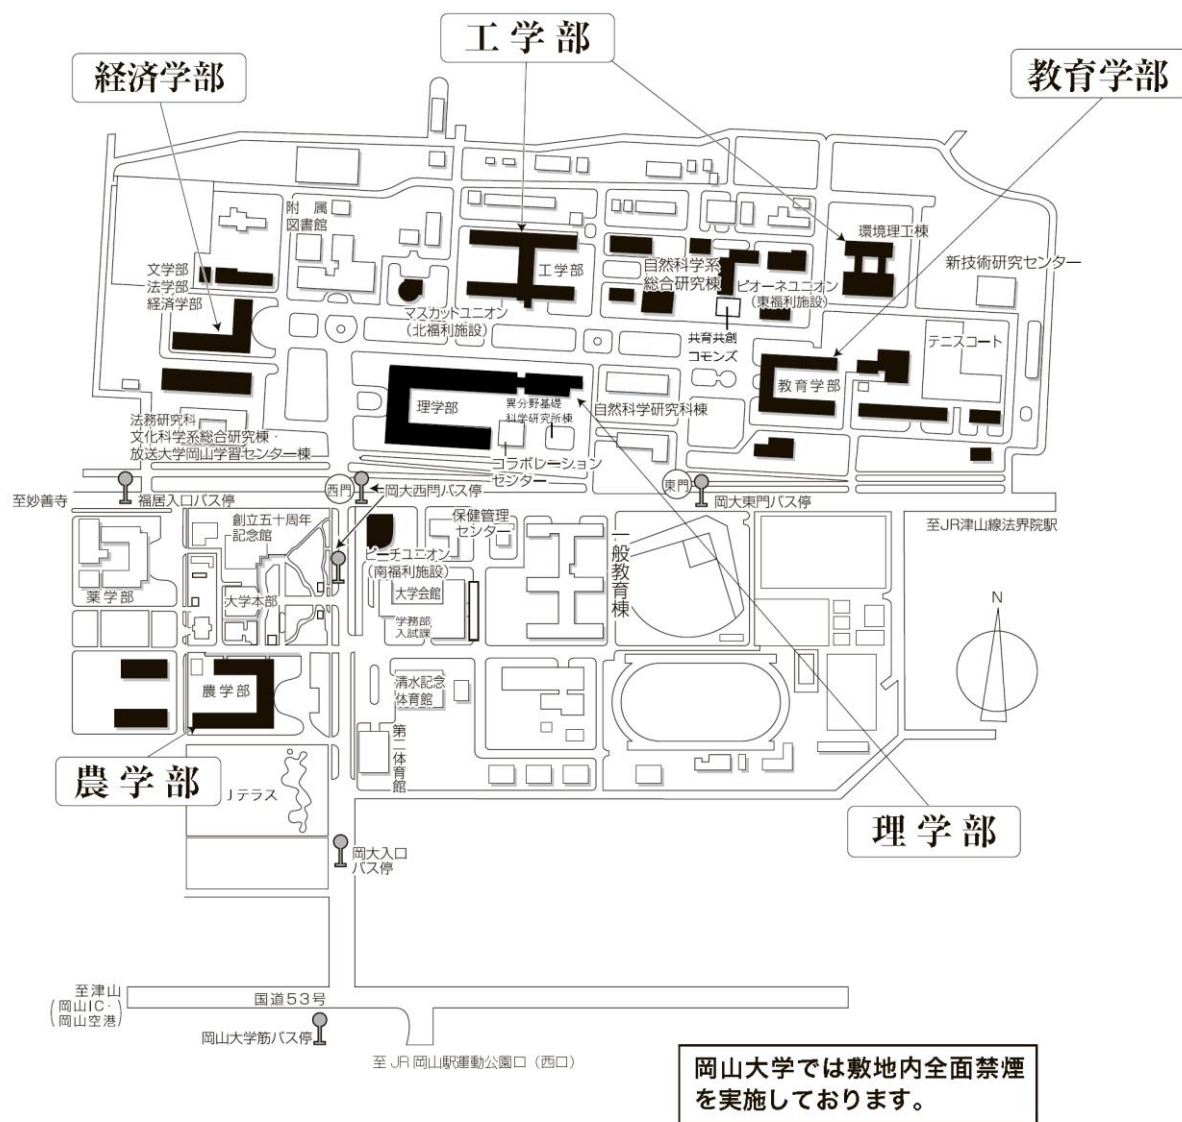

2 津島キャンパス試験場配置図

<試験場への経路>

- ① JR岡山駅運動公園口（西口）バスターミナル22番のりばから岡電バス【47】系統「岡山理科大学」行きに乗車、「岡大入口」又は「岡大西門」で下車（バス所要時間約10分）
- ② JR岡山駅後楽園口（東口）バスターミナル7番のりばから岡電バス【16】系統「津高台・半田山ハイツ」行き、【26】系統「国立病院」行き、【36】系統「辛香口」行き、【86】系統「免許センター」行きのいずれかに乗車、「岡山大学筋」で下車、徒歩約7分（バス所要時間約10分）

※ 記載のバス所要時間は通常の交通状況での見込み時間です。試験当日は交通渋滞が予想されます。